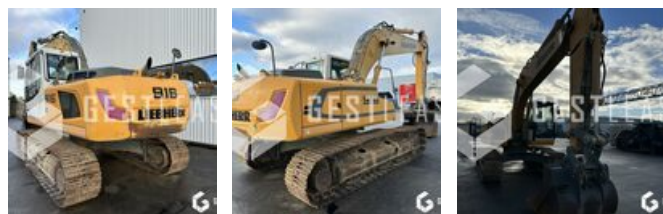

€57,000.00 HT

Public Work - Excavator - Crawler Excavator

<https://www.gestlease.com/en/engines/230851-liebherr-r916lc>

Reference :	230851
Brand :	LIEBHERR
Model :	R916LC
Year :	2010
Hours :	6629
Weight :	24.9T
Buckets number :	1
Informations :	

Reference : 230851

Type : Pelle sur chenille

Marque / Modèle : LIEBHERR R916LC

Année : 2010

Heures : 6 629 heures

- Climatisation
- Ligne haute pression
- Ligne moyenne pression
- Graissage centralisé
- Pompe à gasoil
- Camera arrière

Disposant d'un parc matériel de plus de 100 000 m2 au Sud de Strasbourg et d'un atelier entièrement équipé, nous possédons plus de 350 références comprenant engins de chantier / manutention / matériel agricole / poids lourds / V.P. / V.U un stock renouvelé tous les mois.