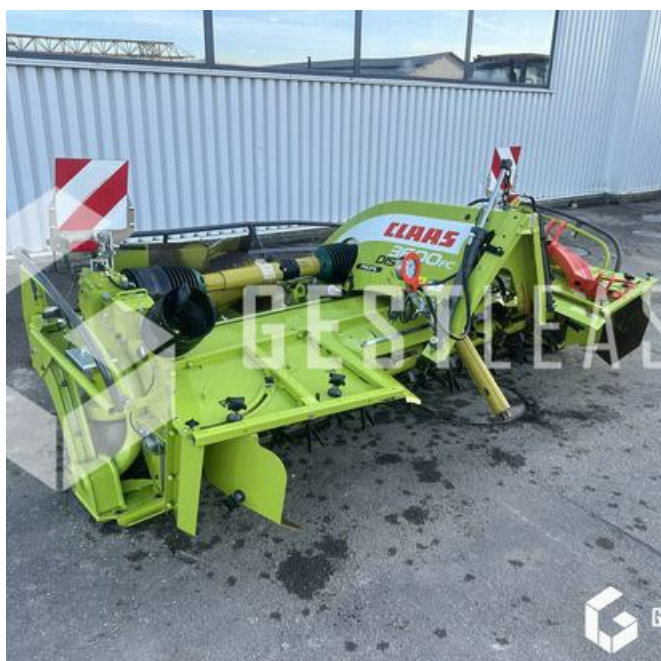

€9,200.00 HT

Agricol - Haymaking - Mower

<https://www.gestlease.com/en/engines/230849-claas-disco-3600fc>

Reference :	230849
Brand :	CLAAS
Model :	DISCO 3600FC
Year :	2023
Type :	FAUCHEUSE FRONTALE
Cutting width :	3.4 M
Crashed? :	Yes
Crash description :	

**** ! Matériel accidenté/Damaged équipement/Verunglücktes Material ! ****

Reference : 230849

Type : FAUCHEUSE FRONTALE

Marque / Modèle : CLAAS DISCO 3600 FC

Année : 2023

****! Matériel accidenté !****

- Circonstances sinistre : Choc contre corps fixe