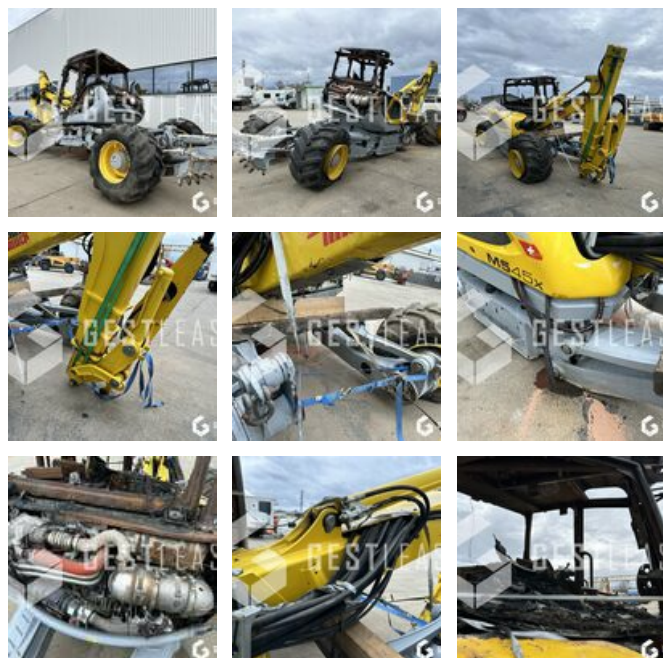

SOLD

Public Work - Excavator - Wheel Excavator

<https://www.gestlease.com/en/engines/230838-menzi-muck-m545x>

Reference :	230838
Brand :	MENZI MUCK
Model :	M545X
Year :	2019
Crashed? :	Yes
Crash description :	

**** ! Materiel accidenté/Damaged équipement/Verunglücktes Material !****

Reference : 230838

Type : Pelle araignée

Marque / Modèle : MENZI MUCK M545X

Date de premiere mise en circulation Année : 2019

Commentaire : Moteur visuellement ok