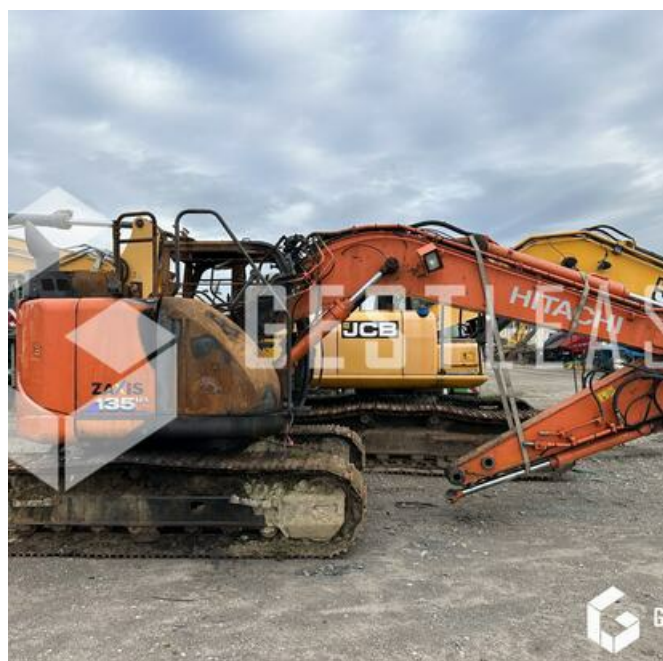

SOLD

Public Work - Excavator - Crawler Excavator

<https://www.gestlease.com/en/engines/230820-hitachi-zx135us-6>

Reference :	230820
Brand :	HITACHI
Model :	ZX135US-6
Year :	2019
Hours :	2800
Crashed? :	Yes

Crash description :

**** Pelle sur chenilles incendiée ****

Pompe hydraulique non touchée par le feu

---- Circonstances sinistre ----

Incendie

----- Principaux éléments endommagés -----

- Cabine

- Moteur

GRAFFENSTADEN

Disposant d'un parc matériel de plus de 100 000 m² au Sud de Strasbourg et d'un atelier entièrement équipé, nous possédons plus de 350 références comprenant engins de chantier / manutention / matériel agricole / poids lourds / V.P. / V.U un stock renouvelé tous les mois.