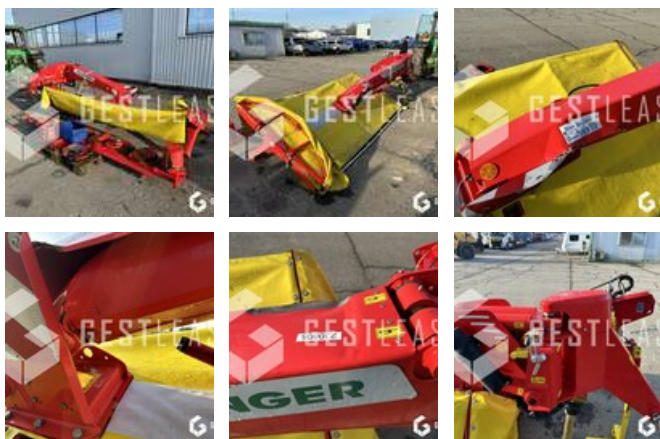

GESTLEASE
ING

www.gestlease.com

ACHAT - VENTE - LOCATION

17 Route d'Eschau - 67400 ILLKIRCH

03 90 29 84 78

commercial@gestlease.com

May 20, 2024 20:24

PÖTTINGER NOVACAT 352

SOLD

Agricol - Haymaking - Mower

<https://www.gestlease.com/en/engines/230806-pottinger-novacat-352>

Reference :	230806
Brand :	PÖTTINGER
Model :	NOVACAT 352
Year :	2019
Type :	FAUCHEUSE
Crashed? :	Yes
Crash description :	

**** ! Matériel accidenté/Damaged équipement/Verunglücktes Material ! ****

Reference : 230806

Type : Faucheuse

Marque / Modèle : POTTINGER NOVACAT 352

Année : 2019

****! Matériel accidenté !****

- Circonstances sinistre : Choc contre corps fixe

Matériel accidenté vendu en l'état, vente à professionnel ou pour l'exportation.

* !Attention, les véhicules ne peuvent faire l'objet d'aucune garantie, reprise, échange, remboursement ou réclamation à l'issue de la vente!*

* !Please note: vehicles cannot be covered by any guarantee, trade-in, exchange, refund or claim at the end of the sale.!*

Prix de vente hors taxes.

Livraison possible en supplément du prix de vente.