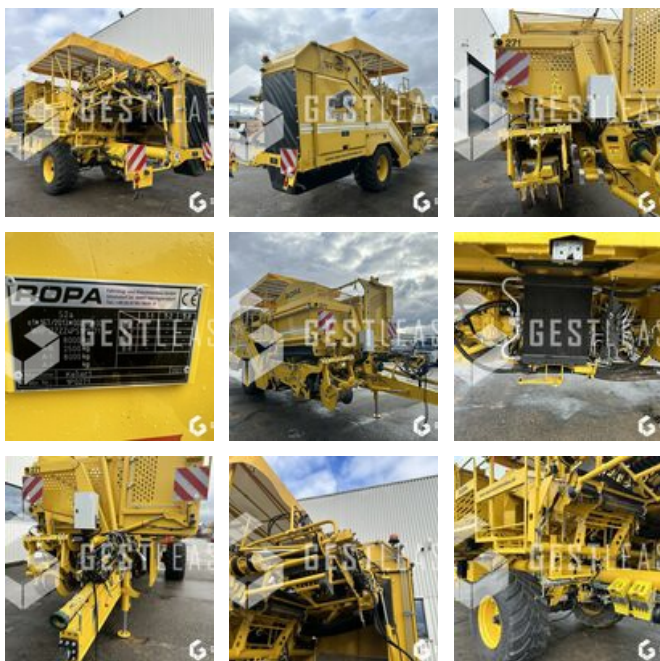

Reference :	230791
Brand :	ROPA
Model :	KEILER 1
Year :	2023
Type :	ARRACHEUSE DE POMME DE TERRE TRACTE
Crashed? :	Yes
Crash description :	

**** Arracheuse de pomme de terre accidenté ****

Materiel quasiment neuf, accidenté apres une récolte de 3 hectares !

Vendu avec télécommande + ecran

---- Circonstances sinistre ----

Renversement

----- Principaux éléments endommagés -----

- Bati arracheur
- Rouleau tir fane
- Chassis arrière

Prix de vente hors taxes.

Livraison possible en supplément du prix de vente.

Plus d'informations et photos sur notre site internet !

Prenez rendez-vous pour que nous puissions vous recevoir dans les meilleures conditions !

Notre société, spécialisée dans l'achat et la vente, vous propose