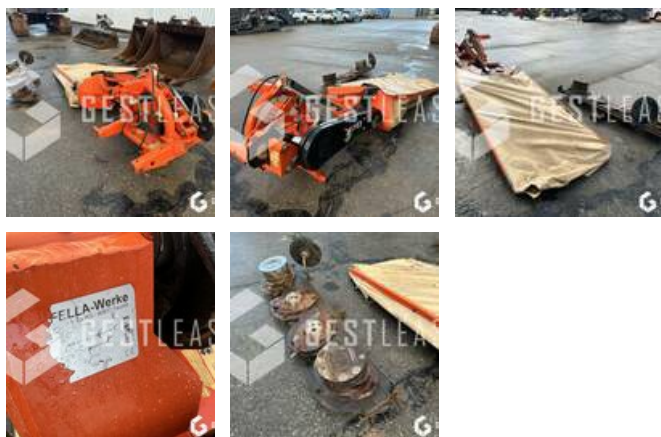

GESTLEASE
ING

www.gestlease.com

ACHAT - VENTE - LOCATION

17 Route d'Eschau - 67400 ILLKIRCH

03 90 29 84 78

commercial@gestlease.com

May 20, 2024 23:32

FELLA SM 210 L

€1,200.00 HT

Agricol - Haymaking - Mower

<https://www.gestlease.com/en/engines/230774-fella-sm-210-l>

New? :	Yes
Reference :	230774
Brand :	FELLA
Model :	SM 210 L
Year :	2005
Type :	FAUCHEUSE LATERALE
Cutting width :	2.05
Crashed? :	Yes
Crash description :	

***** ! Matériel accidenté/Damaged équipement/Verunglücktes Material !*****

Reference : 230774

Type : Faucheuse latérale

Marque / Modèle : FELLA SM210L

Année : 2005

*****! Matériel accidenté !*****

- Circonstances sinistre : Choc contre corps fixe

- Procédure : VEI avec suivi expertise

Matériel accidenté vendu en l'état, vente à professionnel ou pour l'exportation.

* !Attention, les véhicules ne peuvent faire l'objet d'aucune garantie, reprise, échange, remboursement ou réclamation à l'issue de la vente!*

* !Please note: vehicles cannot be covered by any guarantee, trade-in, exchange, refund or claim at the end of the sale.!*

Prix de vente hors taxes.