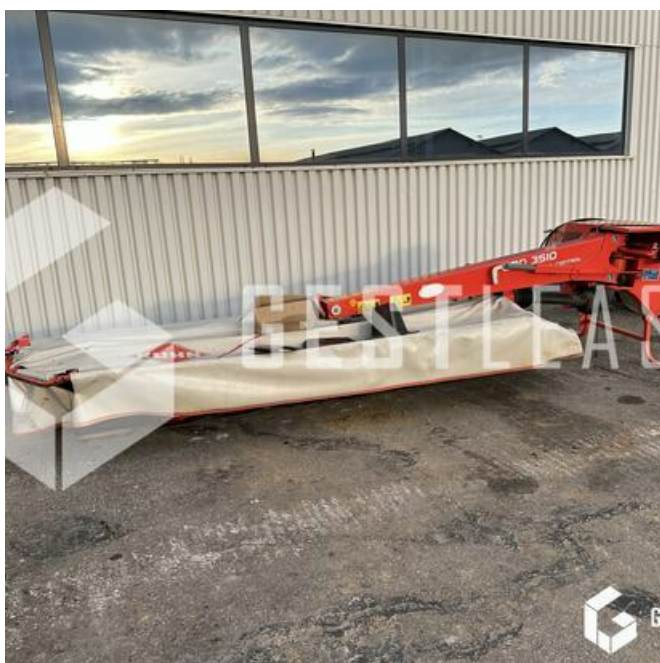

€3,200.00 HT

Agricol - Haymaking - Mower

<https://www.gestlease.com/en/engines/230767-kuhn-gmd-3510-ff>

Reference :	230767
Brand :	KUHN
Model :	GMD 3510 FF
Year :	2013
Type :	FAUCHEUSE LATERALE
Cutting width :	3.5
Crashed? :	Yes
Crash description :	

**** Faucheuse accidentée ****

---- Circonstances sinistre ----

Choc contre corps fixe

----- Principaux éléments endommagés -----

- Lamier

Prix de vente hors taxes.

Livraison possible en supplément du prix de vente.

Disposant d'un parc matériel de plus de 100 000 m2 au Sud de Strasbourg et d'un atelier entièrement équipé, nous possédons plus de 350 références comprenant engins de chantier / manutention / matériel agricole / poids lourds / V.P. / V.U un stock renouvelé tous les mois.