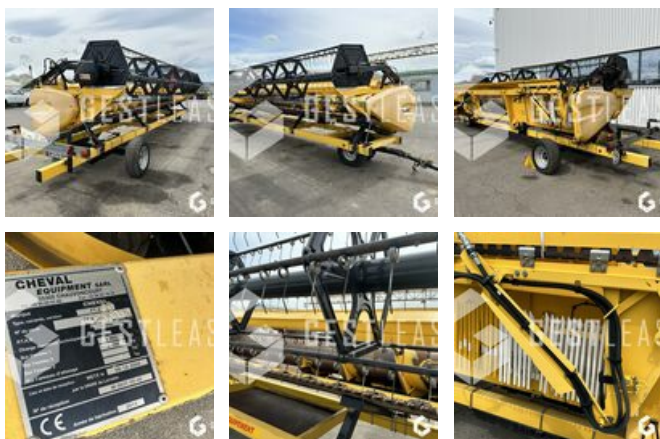

SOLD

Agricol - Other

<https://www.gestlease.com/en/engines/230759-new-holland-25g-varifeed>

Reference : 230759
Brand : NEW HOLLAND
Model : 25G VARIFEED
Year : 2014
Type : BARRE DE COUPE + CHARIOT
Informations :

Barre de coupe occasion

Année 2014

7.50m

Prix de vente hors taxes.

Livraison possible en supplément du prix de vente.

Plus d'informations et photos sur notre site internet !

Prenez rendez-vous pour que nous puissions vous recevoir dans les meilleures conditions !

Disposant d'un parc matériel de plus de 100 000 m2 au Sud de Strasbourg et d'un atelier entièrement équipé, nous possédons plus de 350 références comprenant engins de chantier /

manutention / matériel agricole / poids lourds / V.P. / V.U un stock renouvelé tous les mois.