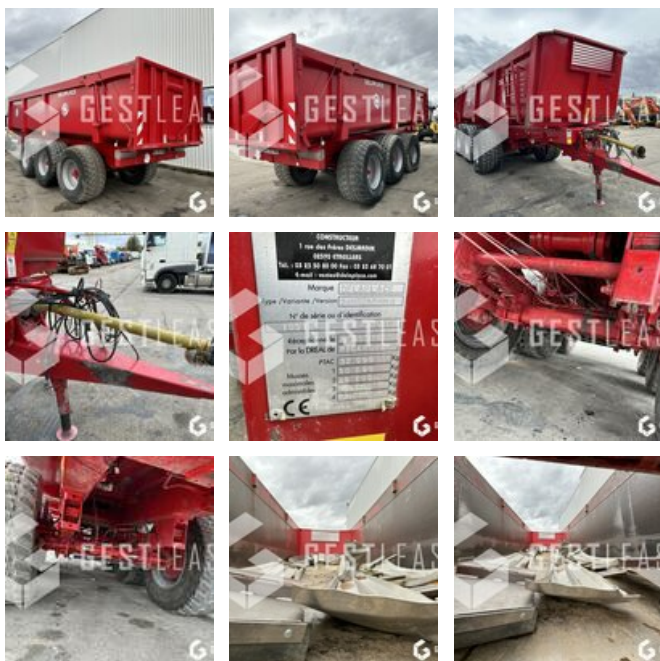

Reference :	230732
Brand :	DELAPLACE
Model :	B240TC
Year :	2018
Axles :	3
Crashed? :	Yes

Crash description :

**** ! Materiel accidenté/Damaged équipement/Verunglücktes Material ! ****

Reference : 230732

Type : Benne agricole

Marque / Modèle : DELAPLACE 24BT

Date de premiere mise en circulation : 15/02/2022

Fabrication : 2018

****! Matériel accidenté !****

- Circonstances sinistre : Rversement

- Procédure : RIV

Matériel accidente vendu en l'etat, vente à professionnel ou pour l'exportation.

* !Attention, les véhicules ne peuvent faire l'objet d'aucune garantie, reprise, échange, remboursement ou réclamation à l'issue de la vente!*

* !Please note: vehicles cannot be covered by any guarantee, trade-in, exchange, refund or claim at the end of the sale.!*

Prix de vente hors taxes.

Livraison possible en supplément du prix de vente.