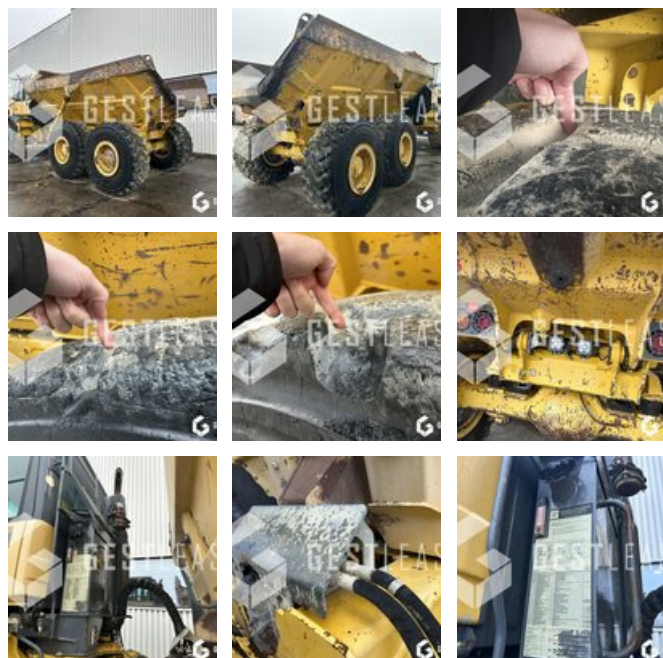

SOLD

Public Work - Dumper

<https://www.gestlease.com/en/engines/230729-bell-b30d>

Reference :	230729
Brand :	BELL
Model :	B30D
Year :	2005
Hours :	8670
Weight :	18.7 T
Payload :	27.3 T
Informations :	

BELL B30D

Type : Tombereau articulé

Année : 2005

Heures : 8 670 heures

Kilométrages : 47 050

- Climatisation
- Pré-disposition réchauffeur de benne
- Graissage centralisé
- Climatisation

Prix de vente hors taxes.

Livraison possible en supplément du prix de vente.