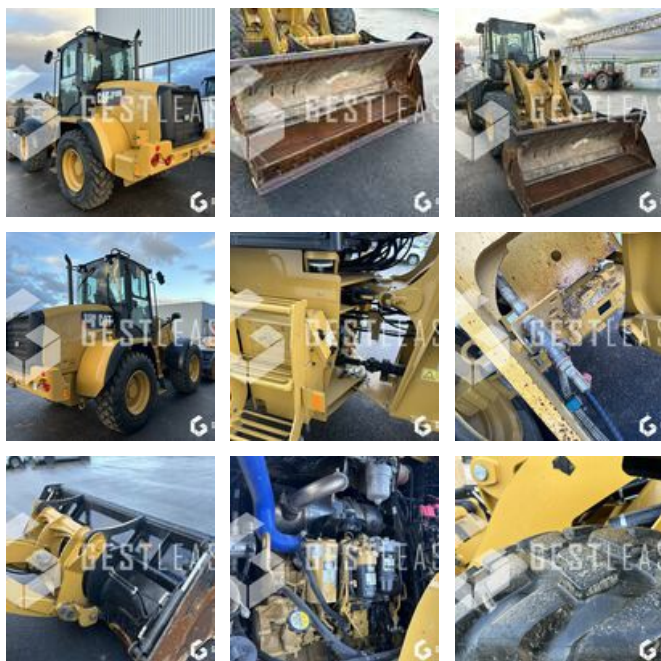

Reference :	230727
Brand :	CATERPILLAR
Model :	910M
Year :	2020
Hours :	946
Informations :	

Type : Chargeur sur pneus

Marque / Modèle : CATERPILLAR 910M

Année : 2020

Heures : 946 heures

Kilométrages : 2 827

- Climatisation
- Attache rapide hydraulique
- Godet 4 en 1 drop
- Climatisation
- Ligne AUX
- AD Blue

Prix de vente hors taxes.

Livraison possible en supplément du prix de vente.

Plus d'informations et photos sur notre site internet !

Prenez rendez-vous pour que nous puissions vous recevoir dans les meilleures conditions !

Notre société, spécialisée dans l'achat et la vente, vous propose également la reprise de tous type de matériels professionnels basée sur une expertise rapide suivie d'un règlement immédiat.