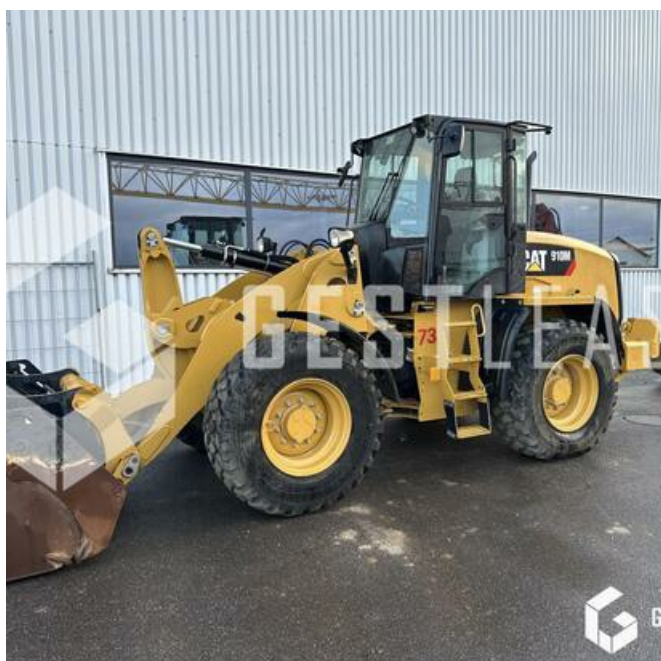

GESTLEASE
ING

www.gestlease.com

ACHAT - VENTE - LOCATION

17 Route d'Eschau - 67400 ILLKIRCH

03 90 29 84 78

commercial@gestlease.com

May 21, 2024 05:12

CATERPILLAR 910M

€78,000.00 HT

Public Work - Loader - Wheel Loader

<https://www.gestlease.com/en/engines/230727-caterpillar-910m>

Reference :	230727
Brand :	CATERPILLAR
Model :	910M
Year :	2020
Hours :	946
Informations :	

Type : Chargeur sur pneus

Marque / Modèle : CATERPILLAR 910M

Année : 2020

Heures : 946 heures

Kilométrages : 2 827

- Climatisation
- Attache rapide hydraulique
- Godet 4 en 1 drop
- Climatisation
- Ligne AUX
- AD Blue

Disposant d'un parc matériel de plus de 100 000 m² au Sud de Strasbourg et d'un atelier entièrement équipé, nous possédons plus de 350 références comprenant engins de chantier / manutention / matériel agricole / poids lourds / V.P. / V.U un stock renouvelé tous les mois.