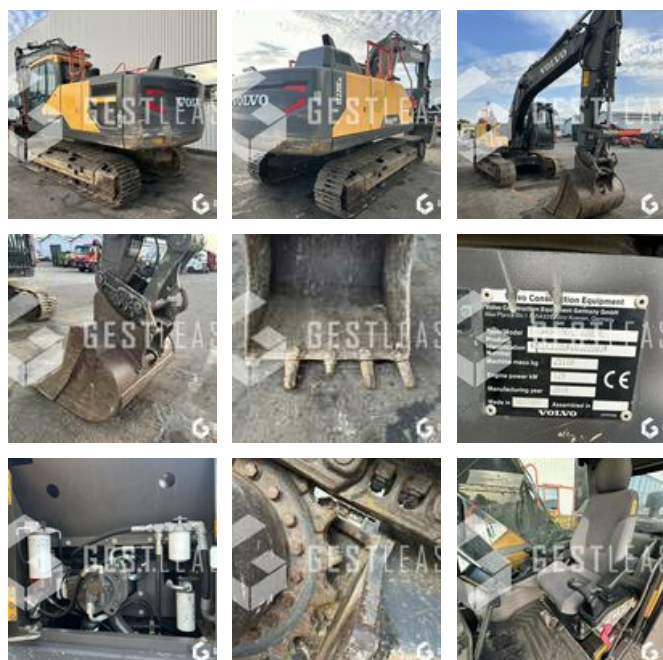

€116,000.00 HT

Public Work - Excavator - Crawler Excavator

<https://www.gestlease.com/en/engines/230708-volvo-ec220-enl>

Reference :	230708
Brand :	VOLVO
Model :	EC220 ENL
Year :	2018
Hours :	3578
Weight :	25.11 T

Informations :

VOLVO EC220ENL

Année : 2018

Heures : 3 578 heures

- Grille de cabine escamotable
- Ligne HP et MP
- Camera arrière et latérale
- Un porte-dents à changer et 2 dents manquantes

Prix de vente hors taxes.

Disposant d'un parc matériel de plus de 100 000 m2 au Sud de Strasbourg et d'un atelier entièrement équipé, nous possédons plus de 350 références comprenant engins de chantier / manutention / matériel agricole / poids lourds / V.P. / V.U un stock renouvelé tous les mois.