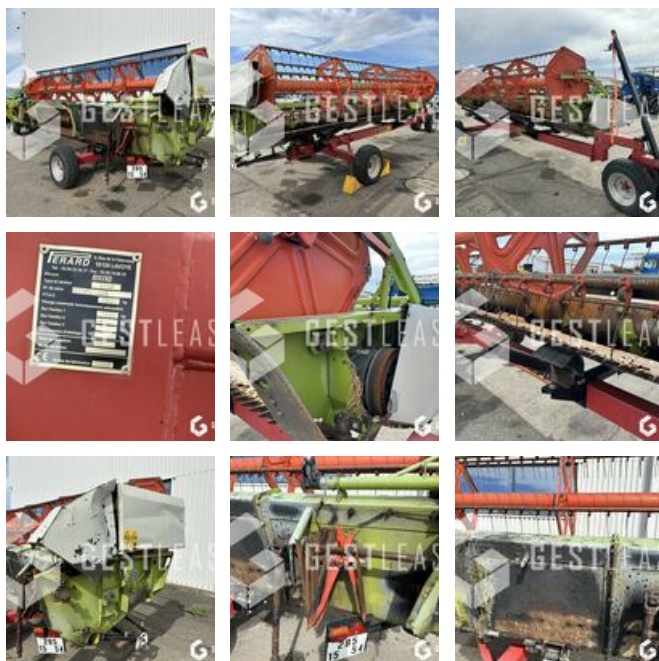

SOLD

Agricol - Other

<https://www.gestlease.com/en/engines/230691-claas-6m>

Reference :	230691
Brand :	CLAAS
Model :	6M
Year :	2002
Type :	BARRE DE COUPE + CHARIOT
Crashed? :	Yes
Crash description :	

**** Barre de coupe incendiée ****

Monté sur une Claas lexion 43

---- Circonstances sinistre ----

La moissonneuse attelée a brulé

Prix de vente hors taxes.

Livraison possible en supplément du prix de vente.

Plus d'informations et photos sur notre site internet !

Disposant d'un parc matériel de plus de 100 000 m2 au Sud de Strasbourg et d'un atelier entièrement équipé, nous possédons plus de 350 références comprenant engins de chantier /

manutention / matériel agricole / poids lourds / V.P. / V.U un stock renouvelé tous les mois.