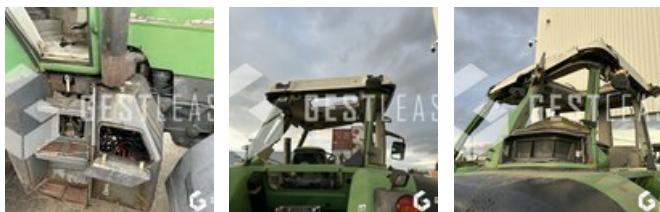

GESTLEASE
ING

www.gestlease.com

ACHAT - VENTE - LOCATION

17 Route d'Eschau - 67400 ILLKIRCH

03 90 29 84 78

commercial@gestlease.com

May 21, 2024 01:31

FENDT 716 VARIO

€29,900.00 HT

Agricol - Tractor

<https://www.gestlease.com/en/engines/230680-fendt-716-vario>

Reference :	230680
Brand :	FENDT
Model :	716 VARIO
Year :	1998
Hours :	8025
Crashed? :	Yes
Crash description :	

**** Tracteur agricole accidenté ****

Moteur tourne mais ne démarre pas

---- Circonstances sinistre ----

Renversement

----- Procédure -----

V.E.I. avec suivi d'expert

----- Principaux éléments endommagés -----

- Cabine

Prix de vente hors taxes.

Livraison possible en supplément du prix de vente.

Plus d'informations et photos sur notre site internet !

Prenez rendez-vous pour que nous puissions vous recevoir dans les meilleures conditions !

Notre société, spécialisée dans l'achat et la vente, vous propose également la reprise de tous type de matériels professionnels