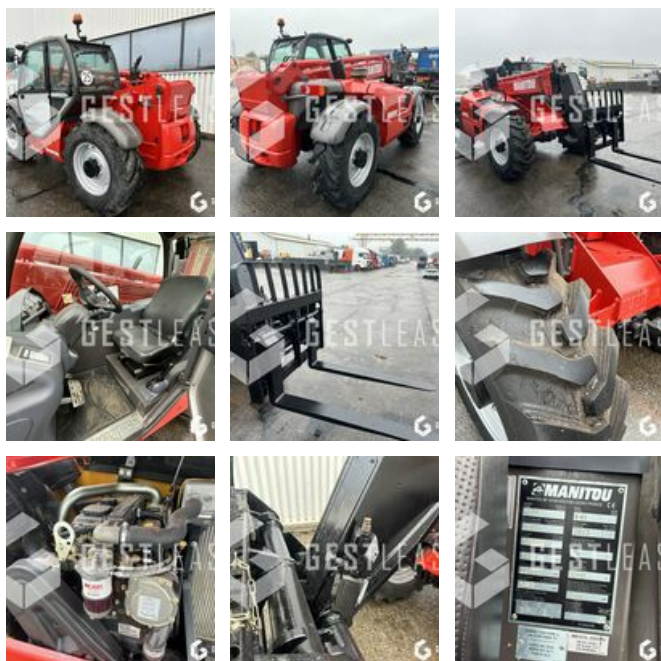

Reference :	230669
Brand :	MANITOU
Model :	MT932
Year :	2013
Hours :	3 538
Weight :	7.7T
Engine power :	70KW
Lifting capacity :	3.2T
Lifting height :	9M
Informations :	

MANITOU MT932

Année : 2013

Heures : 3 538 heures

- Machine repeint au couleur d'origine
- Capacité de levage 3.2T
- Hauteur de levage 9m
- Attache MANITOU
- Ligne AUX

Prix de vente hors taxes.

Livraison possible en supplément du prix de vente.

Plus d'informations et photos sur notre site internet !

Prenez rendez-vous pour que nous puissions vous recevoir dans les meilleures conditions !

Notre société, spécialisée dans l'achat et la vente, vous propose également la reprise de tous type de matériels professionnels basée sur une expertise rapide suivie d'un règlement immédiat.