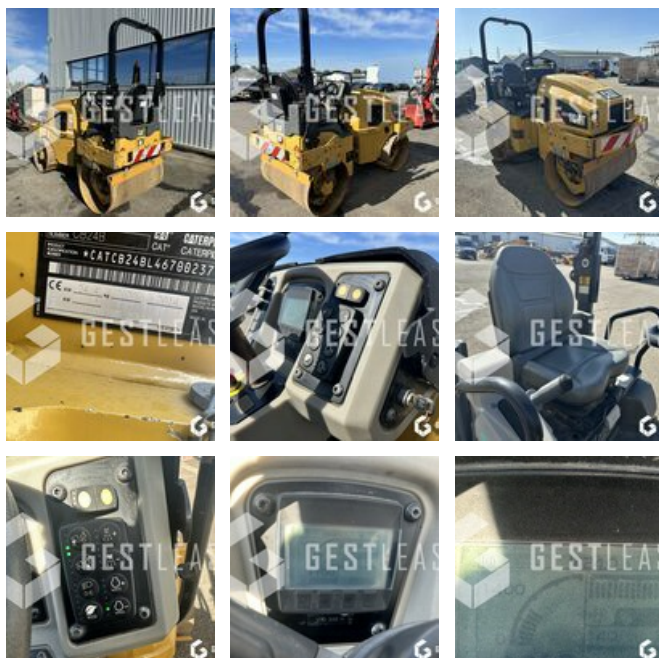

# CATERPILLAR CB24B

**SOLD**

Public Work - Compaction - Tandem Compactor

<https://www.gestlease.com/en/engines/230668-caterpillar-cb24b>

<b>Reference :</b>	230668
<b>Brand :</b>	CATERPILLAR
<b>Model :</b>	CB24B
<b>Year :</b>	2014
<b>Hours :</b>	1424
<b>Weight :</b>	3 T
<b>Compaction width :</b>	1.2 m
<b>Informations :</b>	

CATERPILLAR CB24B

Année : 2014

Heures : 1 424 heures

- Largeur de compactage 1.2m
- Poids 3T
- Arrosage

Prix de vente hors taxes.

Livraison possible en supplément du prix de vente.

Plus d'informations et photos sur notre site internet !

Disposant d'un parc matériel de plus de 100 000 m2 au Sud de Strasbourg et d'un atelier entièrement équipé, nous possédons plus de 350 références comprenant engins de chantier / manutention / matériel agricole / poids lourds / V.P. / V.U un stock renouvelé tous les mois.