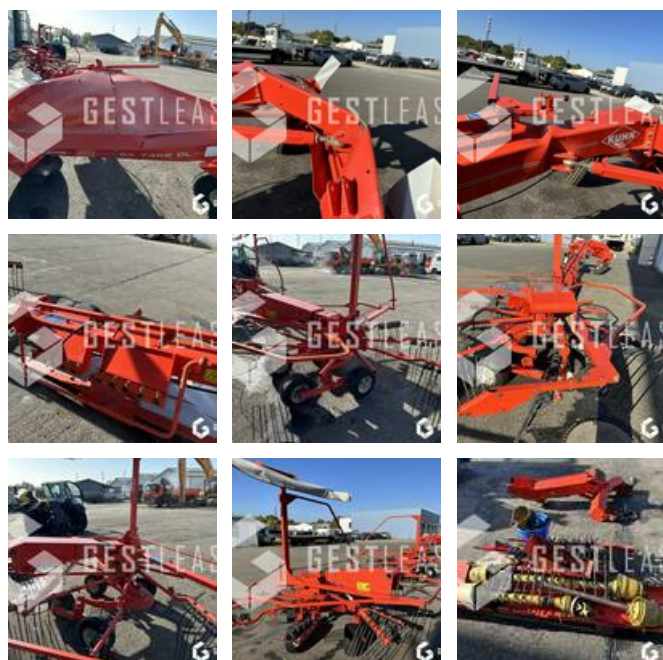

€5,500.00 HT

Agricol - Windrower

<https://www.gestlease.com/en/engines/230640-kuhn-ga-7302-dl>

Reference :	230640
Brand :	KUHN
Model :	GA 7302 DL
Year :	2004
Crashed? :	Yes
Crash description :	

**** Andaineur accidenté ****

Disposant d'un parc matériel de plus de 100 000 m2 au Sud de Strasbourg et d'un atelier entièrement équipé, nous possédons

plus de 350 références comprenant engins de chantier /
manutention / matériel agricole / poids lourds / V.P. / V.U un stock
renouvelé tous les mois.