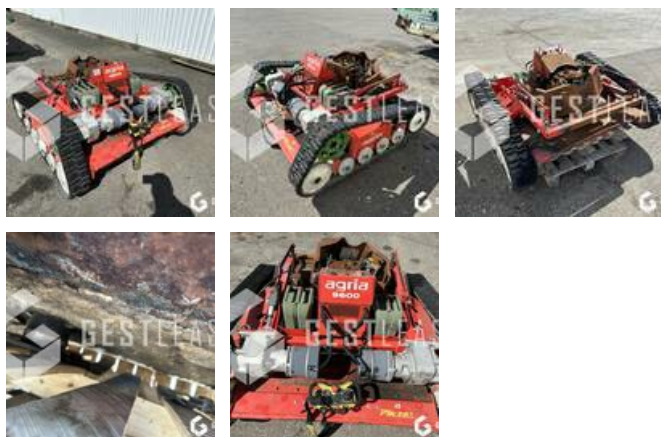

SOLD

Agricol - Other

<https://www.gestlease.com/en/engines/230597-agria-9600>

Reference :	230597
Brand :	AGRIA
Model :	9600
Year :	2019
Type :	GIROBROYEUR
Crashed? :	Yes
Crash description :	

**** Broyeur radiocommandé brûlé ****

Disposant d'un parc matériel de plus de 100 000 m2 au Sud de Strasbourg et d'un atelier entièrement équipé, nous possédons plus de 350 références comprenant engins de chantier / manutention / matériel agricole / poids lourds / V.P. / V.U un stock renouvelé tous les mois.