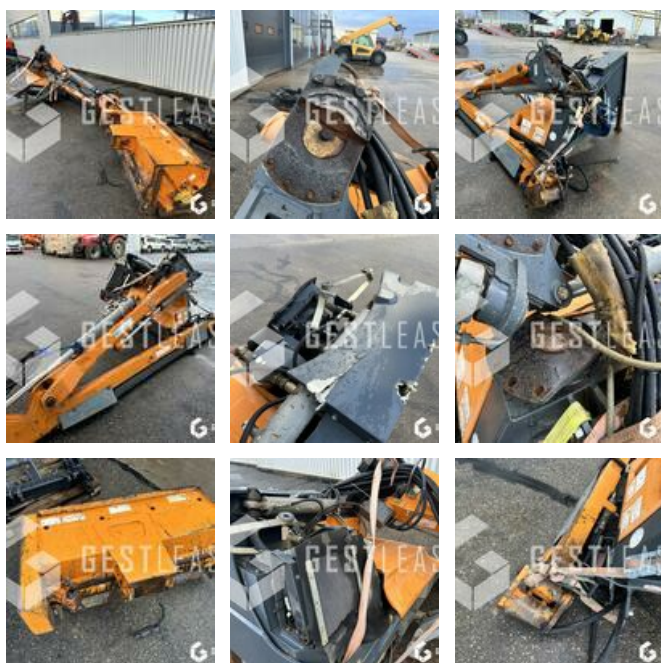

€6,900.00 HT

Agricol - Crusher / Shredder - Crusher

<https://www.gestlease.com/en/engines/230518-nicolas-saphir-s72>

| | |
|--------------------|------------|
| Reference : | 230518 |
| Brand : | NICOLAS |
| Model : | SAPHIR S72 |
| Year : | 2008 |
| Type : | EPAREUSE |
| Crashed? : | Yes |

Crash description :

**** Epareuse accidentée ****

Pas de télécommande

---- Circonstances sinistre ----

Choc contre un pont

----- Principaux éléments endommagés -----

- Support de tête
- Support de bras

Prix de vente hors taxes.

GRAFFENSTADEN

Disposant d'un parc matériel de plus de 100 000 m² au Sud de Strasbourg et d'un atelier entièrement équipé, nous possédons plus de 350 références comprenant engins de chantier / manutention / matériel agricole / poids lourds / V.P. / V.U un stock renouvelé tous les mois.