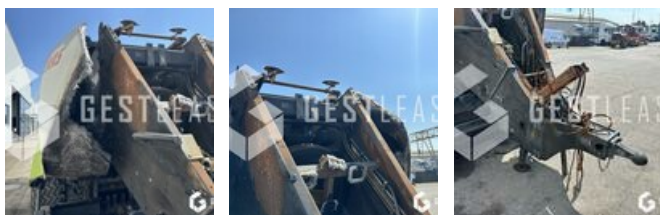

SOLD

Agricol - Haymaking - Baler

<https://www.gestlease.com/en/engines/230486-claas-quadrant-3300>

Reference :	230486
Brand :	CLAAS
Model :	QUADRANT 3300
Year :	2016
Type :	PRESSE A BALLES CARREES
Boots number :	34.000
Crashed? :	Yes
Crash description :	

Disposant d'un parc matériel de plus de 100 000 m2 au Sud de Strasbourg et d'un atelier entièrement équipé, nous possédons plus de 350 références comprenant engins de chantier / manutention / matériel agricole / poids lourds / V.P. / V.U un stock renouvelé tous les mois.