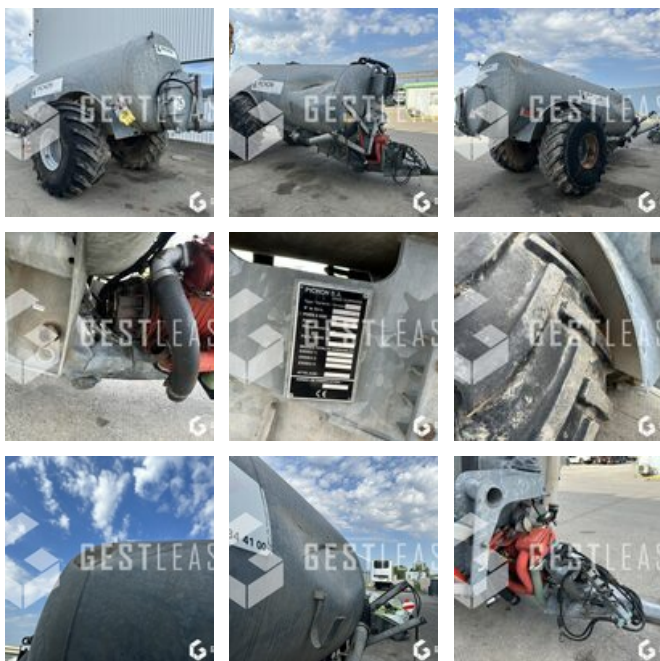

SOLD

Agricol - Slurry Tanker

<https://www.gestlease.com/en/engines/230422-pichon-tci-10400>

Reference :	230422
Brand :	PICHON
Model :	TCI 10400
Year :	2004
Crashed? :	Yes
Crash description :	

**** Tonne à lisier accidentée ****

---- Circonstances sinistre ----

Renversement

----- Principaux éléments endommagés -----

- Cuve
- Timon

Prix de vente hors taxes.

Livraison possible en supplément du prix de vente.

Plus d'informations et photos sur notre site internet !

Disposant d'un parc matériel de plus de 100 000 m2 au Sud de

Strasbourg et d'un atelier entièrement équipé, nous possédons plus de 350 références comprenant engins de chantier / manutention / matériel agricole / poids lourds / V.P. / V.U un stock renouvelé tous les mois.