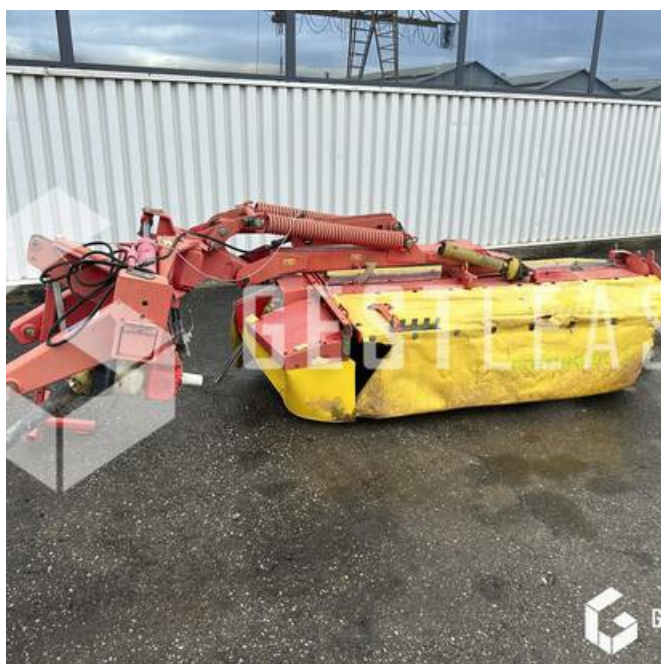

# POTTINGER EUROCAT 275 H

**SOLD**

Agricol - Haymaking - Mower

<https://www.gestlease.com/en/engines/230404-pottinger-eucocat-275h>

<b>Reference :</b>	230404
<b>Brand :</b>	POTTINGER
<b>Model :</b>	EUROCAT 275 H
<b>Year :</b>	2002
<b>Type :</b>	FRONTALE
<b>Crashed? :</b>	Yes
<b>Crash description :</b>	

\*\*\*\* Faucheuse frontale accidentée \*\*\*\*

---- Circonstances sinistre ----

Choc contre corps fixe

----- Principaux éléments endommagés -----

- Support de direction

Prix de vente hors taxes.

Livraison possible en supplément du prix de vente.

Disposant d'un parc matériel de plus de 100 000 m2 au Sud de Strasbourg et d'un atelier entièrement équipé, nous possédons plus de 350 références comprenant engins de chantier / manutention / matériel agricole / poids lourds / V.P. / V.U un stock renouvelé tous les mois.