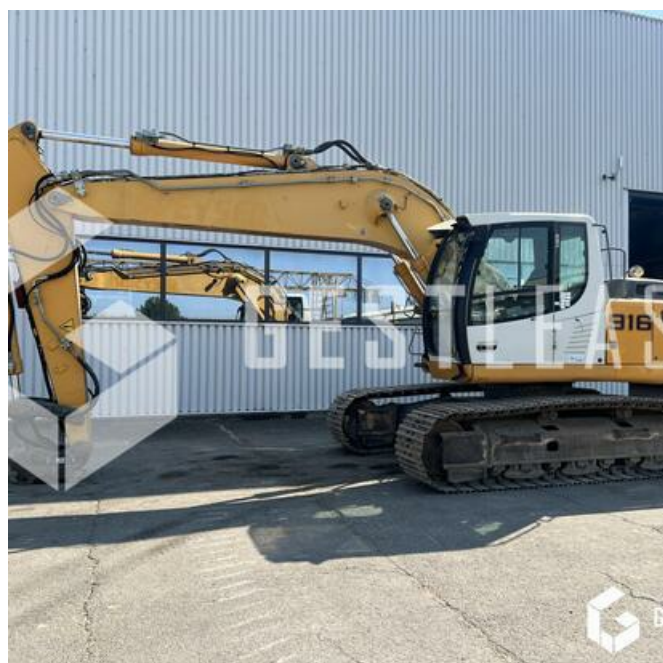

GESTLEASE
ING

www.gestlease.com

ACHAT - VENTE - LOCATION

17 Route d'Eschau - 67400 ILLKIRCH

03 90 29 84 78

commercial@gestlease.com

May 20, 2024 20:13

LIEBHERR R916LC

SOLD

Public Work - Excavator - Crawler Excavator

<https://www.gestlease.com/en/engines/230360-liebherr-r916lc>

| | |
|-------------------------|----------|
| Reference : | 230360 |
| Brand : | LIEBHERR |
| Model : | R916LC |
| Year : | 2010 |
| Hours : | 10654 |
| Weight : | 24.9T |
| Buckets number : | 1 |
| Informations : | |

LIEBHERR 916 LC LITRONIC

Année : 2010

Heures : 10 654 heures

- Flèche monobloc
- Camera
- OILQUICK OQ70
- Graissage centralisé

Prix de vente hors taxes.

Livraison possible en supplément du prix de vente.

Plus d'informations et photos sur notre site internet !

GRAFFENSTADEN

Disposant d'un parc matériel de plus de 100 000 m² au Sud de Strasbourg et d'un atelier entièrement équipé, nous possédons plus de 350 références comprenant engins de chantier / manutention / matériel agricole / poids lourds / V.P. / V.U un stock renouvelé tous les mois.