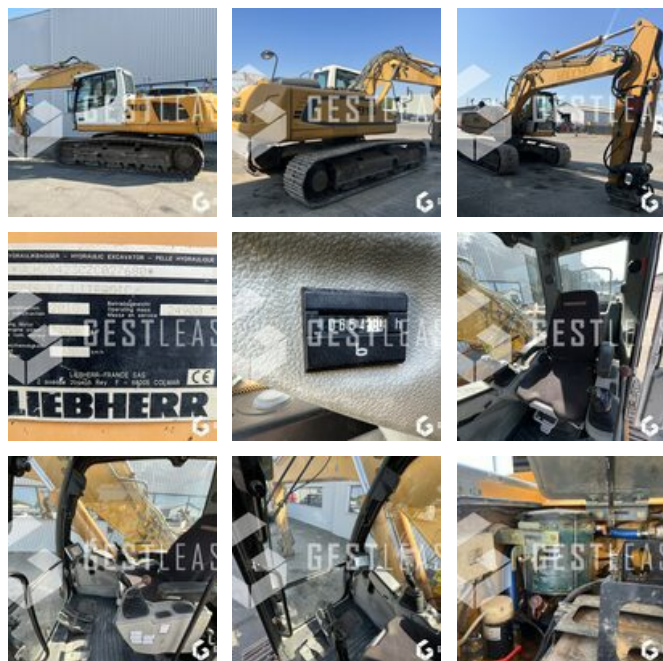

Reference :	230360
Brand :	LIEBHERR
Model :	R916LC
Year :	2010
Hours :	10654
Weight :	24.9T
Buckets number :	1
Informations :	

LIEBHERR 916 LC LITRONIC

Année : 2010

Heures : 10 654 heures

- Flèche monobloc
- Camera
- OILQUICK OQ70
- Graissage centralisé

Prix de vente hors taxes.

Livraison possible en supplément du prix de vente.

Plus d'informations et photos sur notre site internet !

Prenez rendez-vous pour que nous puissions vous recevoir dans les meilleures conditions !

Notre société, spécialisée dans l'achat et la vente, vous propose également la reprise de tous type de matériels professionnels basée sur une expertise rapide suivie d'un règlement immédiat. Nous aurons ainsi le plaisir de vous accueillir dans nos nouveaux locaux au 17 Route d'Eschau, 67400 ILLKIRCH-