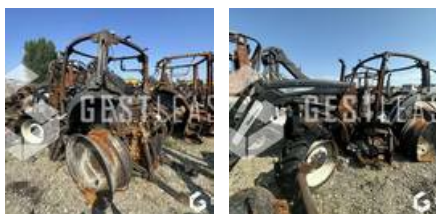

SOLD

Agricol - Tractor

<https://www.gestlease.com/en/engines/230331-new-holland-t6-165>

Reference :	230331
Brand :	NEW HOLLAND
Model :	T6.165
Year :	2018
Hours :	3900
Crashed? :	Yes

Crash description :

**** ! Matériel accidenté / Burnt material / Verbranntes Material!

Reference : 230331

Marque / Modèle : NEW HOLLAND T6.165 ELECTRO COMMAND

Année : 2018

Commentaire :

Statut : TNR vendu pour pièces sans carte grise.

**** ! Matériel accidenté / Burnt materia / Verbranntes Material!