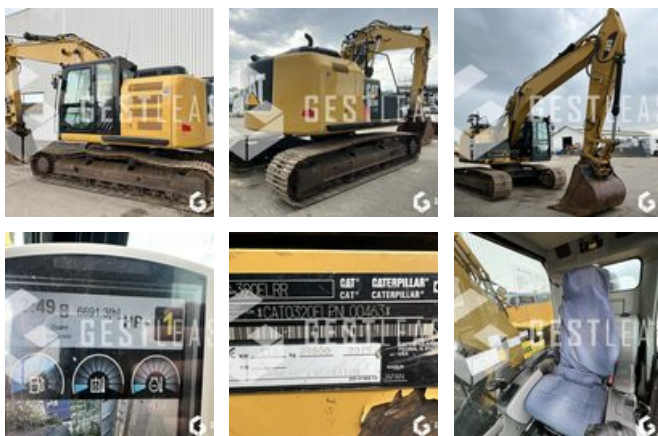

GESTLEASE
ING

www.gestlease.com

ACHAT - VENTE - LOCATION

17 Route d'Eschau - 67400 ILLKIRCH

03 90 29 84 78

commercial@gestlease.com

May 20, 2024 18:37

CATERPILLAR 320E LRR

SOLD

Public Work - Excavator - Crawler Excavator

<https://www.gestlease.com/en/engines/230316-caterpillar-320e-lrr-bd57697f-800c-42c4-bb1b-ae71ad40043d>

Reference :	230316
Brand :	CATERPILLAR
Model :	320E LRR
Year :	2015
Hours :	6691
Weight :	24 T

Informations :

CATERPILLAR 320E LRR

Année : 2015

Heures : 6 691 heures

- Attache VERACHTERT CW40
- Caméra arrière
- Ligne MP et HP
- Climatisation
- Pompe à carburant
- Godet de curage de 1,80 m
- Godet de terrassement de 1,20 m

Prix de vente hors taxes.

Livraison possible en supplément du prix de vente.

Plus d'informations et photos sur notre site internet !

Prenez rendez-vous pour que nous puissions vous recevoir dans les meilleures conditions !

Notre société, spécialisée dans l'achat et la vente, vous propose