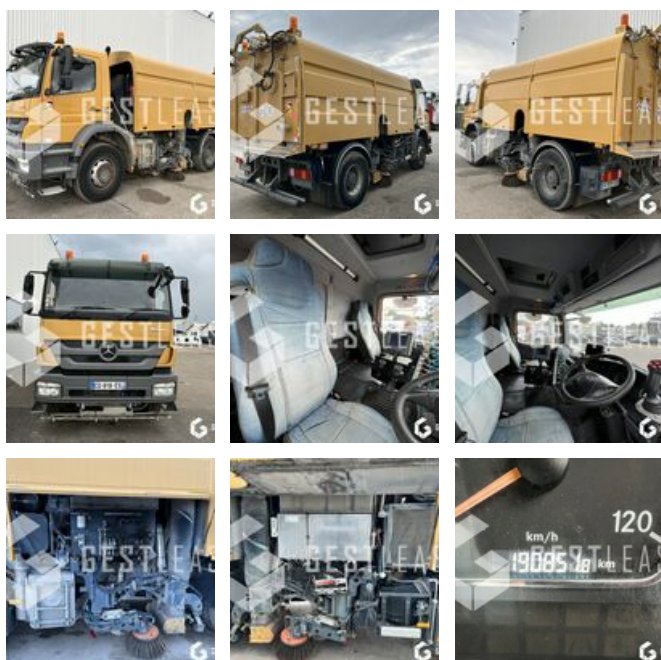

MERCEDES AXOR 1833

Année : 28/01/2013

Kilométrage : 190 851 km

Prix de vente hors taxes.

Livraison possible en supplément du prix de vente.

Plus d'informations et photos sur notre site internet !

Prenez rendez-vous pour que nous puissions vous recevoir dans les meilleures conditions !

GRAFFENSTADEN

Disposant d'un parc matériel de plus de 100 000 m² au Sud de Strasbourg et d'un atelier entièrement équipé, nous possédons plus de 350 références comprenant engins de chantier / manutention / matériel agricole / poids lourds / V.P. / V.U un stock renouvelé tous les mois.