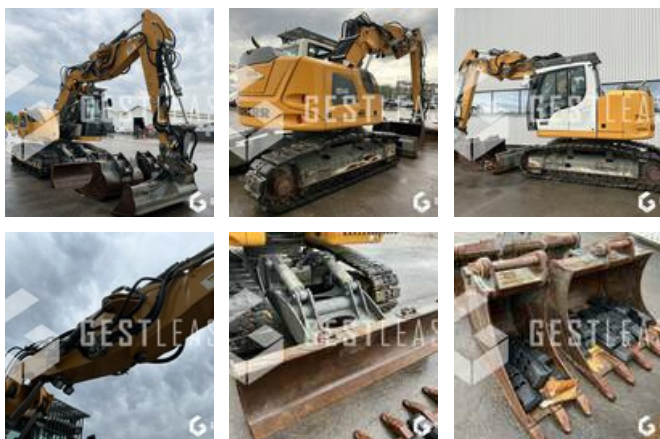

Reference :	230288
Brand :	LIEBHERR
Model :	R914 COMPACT
Year :	2019
Hours :	1840
Weight :	18.4T

LIEBHERR R914 COMPACT

Année : 02/2019

Heures : 1 840 heures

- Fleche volée variable + déport
- Attache rapide hydraulique LIEBHERR SW33 LIKUFIX
- Ligne HP et MP
- Commande proportionnelle
- Lame
- Chenille ROADLINER + une quinzaine de tuile caoutchouc neuve de rechange
- Climatisation
- Godet curage inclinable de 2000 mm
- Godet de terrassement de 1200 mm
- Godet de tranché de 450 mm
- Entretien à jour
- Patron chauffeur

Prix de vente hors taxes.

Livraison possible en supplément du prix de vente.