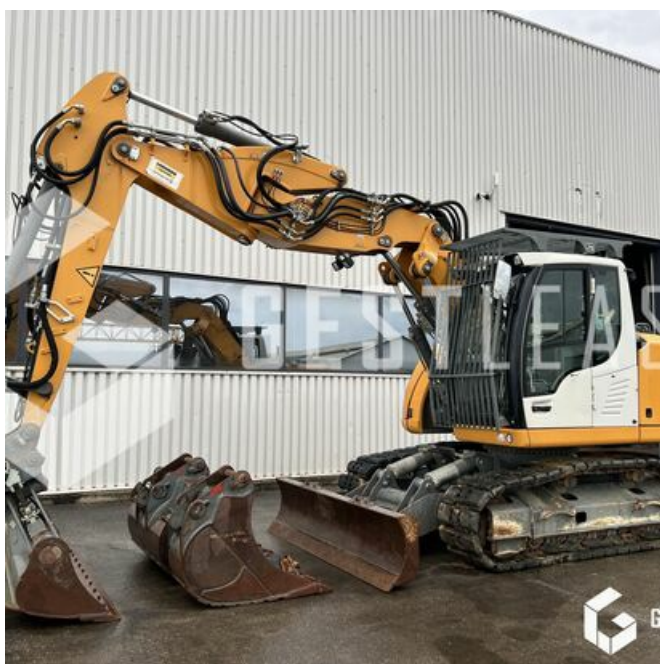

GESTLEASE
ING

www.gestlease.com

ACHAT - VENTE - LOCATION

17 Route d'Eschau - 67400 ILLKIRCH

03 90 29 84 78

commercial@gestlease.com

May 20, 2024 05:39

LIEBHERR R914 COMPACT

€115,000.00 HT

Public Work - Excavator - Crawler Excavator

<https://www.gestlease.com/en/engines/230288-liebherr-r914>

Reference :	230288
Brand :	LIEBHERR
Model :	R914 COMPACT
Year :	2019
Hours :	1840
Weight :	18.4T

LIEBHERR R914 COMPACT

Année : 02/2019

Heures : 1 840 heures

- Fleche volée variable + déport
- Attache rapide hydraulique LIEBHERR SW33 LIKUFIX
- Ligne HP et MP
- Commande proportionnelle
- Lame
- Chenille ROADLINER + une quinzaine de tuile caoutchouc neuve de rechange
- Climatisation
- Godet curage inclinable de 2000 mm
- Godet de terrassement de 1200 mm
- Godet de tranché de 450 mm
- Entretien à jour
- Patron chauffeur

Disposant d'un parc matériel de plus de 100 000 m2 au Sud de Strasbourg et d'un atelier entièrement équipé, nous possédons plus de 350 références comprenant engins de chantier / manutention / matériel agricole / poids lourds / V.P. / V.U un stock renouvelé tous les mois.