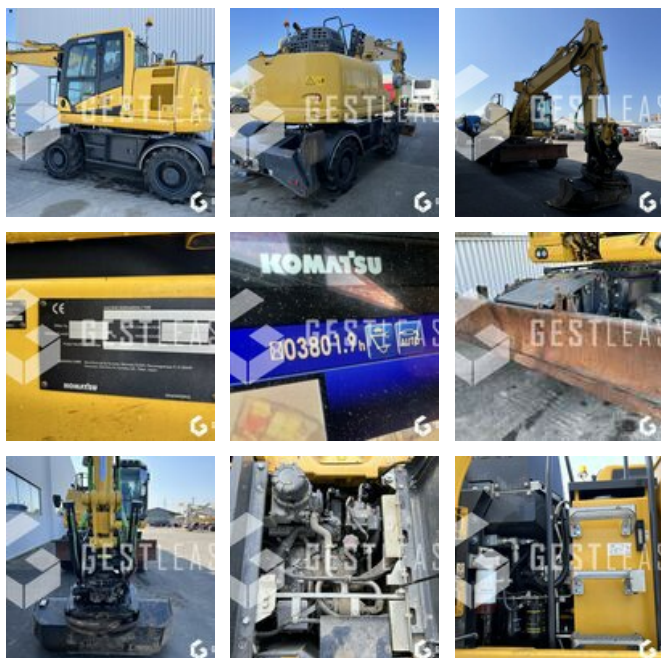

Reference :	230287
Brand :	KOMATSU
Model :	PW148-11
Year :	2020
Hours :	3801
Weight :	15 T
Informations :	

KOMATSU PW148-11

Année : 2020

Heures : 3 801 heures

- Fleche volée variable
- Tiltrotator STEELWRIST X18 double attache avec pince
- Lame
- Stabilisateur
- Caméra arrière plus latérale
- Joystick STEELWRIST
- Direction au joystick
- Godet tiltrotator de 1600mm / 708L

Prix de vente hors taxes.

Livraison possible en supplément du prix de vente.

Plus d'informations et photos sur notre site internet !