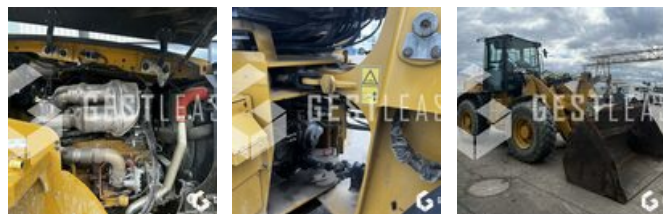

# SOLD

Public Work - Loader - Wheel Loader

<https://www.gestlease.com/en/engines/230260-caterpillar-914m>

<b>Reference :</b>	230260
<b>Brand :</b>	CATERPILLAR
<b>Model :</b>	914M
<b>Year :</b>	2017
<b>Hours :</b>	4099
<b>Weight :</b>	8.4T
<b>Engine power :</b>	74.5kw
<b>Bucket capacity :</b>	2.5 m3
<b>Informations :</b>	

CATERPILLAR 914M

Année : 2017

Heures : 4 099

- Pompe hydraulique changée à 4 050 heures !
- Godet 2,50 m3
- Attache rapide hydraulique
- Lignes AUXILIAIRES
- Camera de recul
- MICHELIN XHA 2 17.5 R25
- Climatisation
- Machine très très propre !