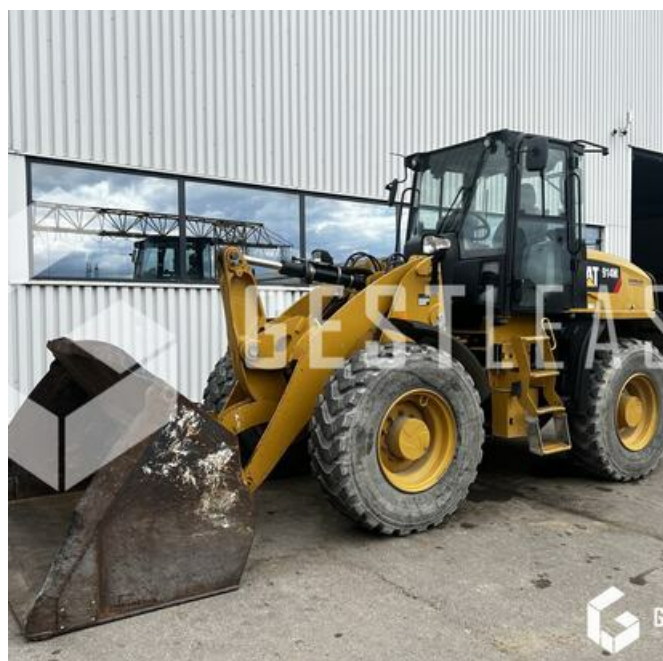

# CATERPILLAR 914M

# SOLD

Public Work - Loader - Wheel Loader

<https://www.gestlease.com/en/engines/230260-caterpillar-914m>

<b>Reference :</b>	230260
<b>Brand :</b>	CATERPILLAR
<b>Model :</b>	914M
<b>Year :</b>	2017
<b>Hours :</b>	4099
<b>Weight :</b>	8.4T
<b>Engine power :</b>	74.5kw
<b>Bucket capacity :</b>	2.5 m3
<b>Informations :</b>	

CATERPILLAR 914M

Année : 2017

Heures : 4 099

- Pompe hydraulique changée à 4 050 heures !
- Godet 2,50 m3
- Attache rapide hydraulique
- Lignes AUXILIAIRES
- Camera de recul
- MICHELIN XHA 2 17.5 R25
- Climatisation
- Machine très très propre !

Disposant d'un parc matériel de plus de 100 000 m2 au Sud de Strasbourg et d'un atelier entièrement équipé, nous possédons plus de 350 références comprenant engins de chantier / manutention / matériel agricole / poids lourds / V.P. / V.U un stock renouvelé tous les mois.