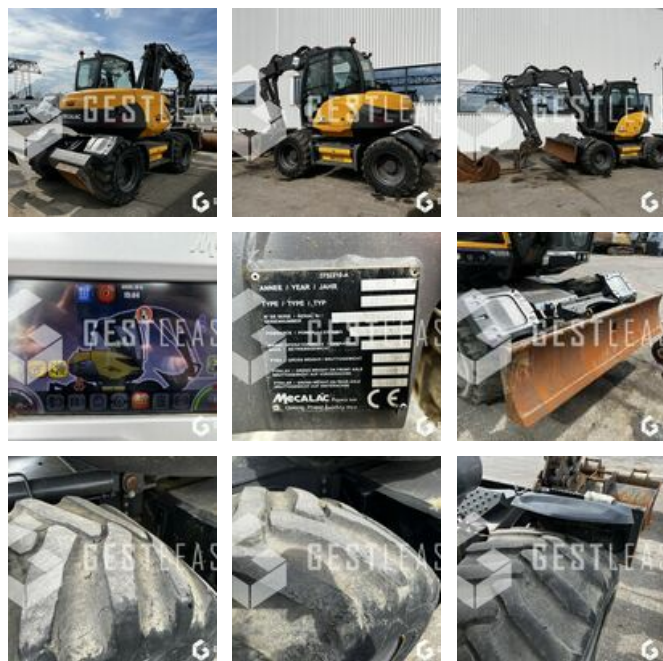

Reference :	230232
Brand :	MECALAC
Model :	11 MWR
Year :	2019
Hours :	3605
Weight :	10T
Buckets number :	4
Informations :	

MECALAC 11 MWR

Année : 2019

Heures : 3 605 heures

- Godets 50/90/180 - Fourches à palettes
- Lame + stabilisateurs
- Garde boue
- Lignes hydrauliques pour curage orientable
- Graissage centralisé
- Machine très propre

Prix de vente hors taxes.

Livraison possible en supplément du prix de vente.

Plus d'informations et photos sur notre site internet !

Prenez rendez-vous pour que nous puissions vous recevoir dans les meilleures conditions !

Notre société, spécialisée dans l'achat et la vente, vous propose également la reprise de tous type de matériels professionnels basée sur une expertise rapide suivie d'un règlement immédiat. Nous aurons ainsi le plaisir de vous accueillir dans nos nouveaux