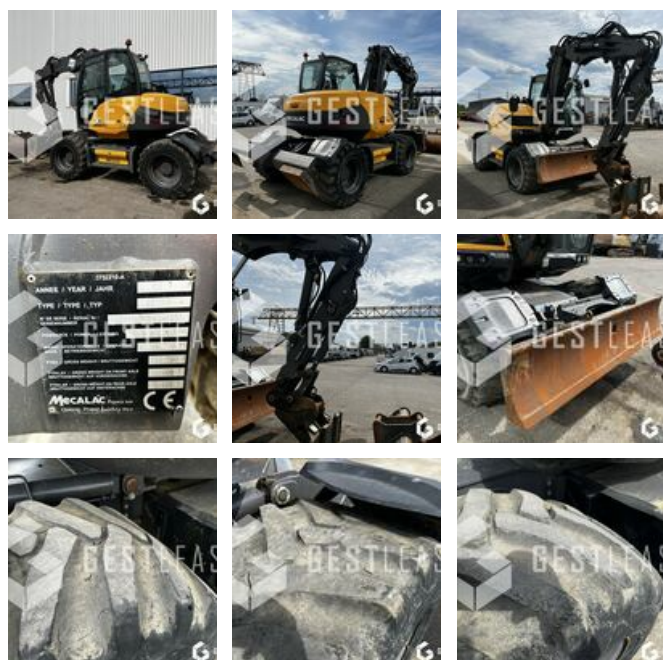

Reference :	230232
Brand :	MECALAC
Model :	11 MWR
Year :	2019
Hours :	3605
Weight :	10T
Buckets number :	4
Informations :	

MECALAC 11 MWR

Année : 2019

Heures : 3 605 heures

- Godets 50/90/180 - Fourches à palettes
- Lame + stabilisateurs
- Garde boue
- Lignes hydrauliques pour curage orientable
- Graissage centralisé
- Machine très propre

Prix de vente hors taxes.

Livraison possible en supplément du prix de vente.

Plus d'informations et photos sur notre site internet !

Prenez rendez-vous pour que nous puissions vous recevoir dans les meilleures conditions !

Notre société, spécialisée dans l'achat et la vente, vous propose également la reprise de tous type de matériels professionnels