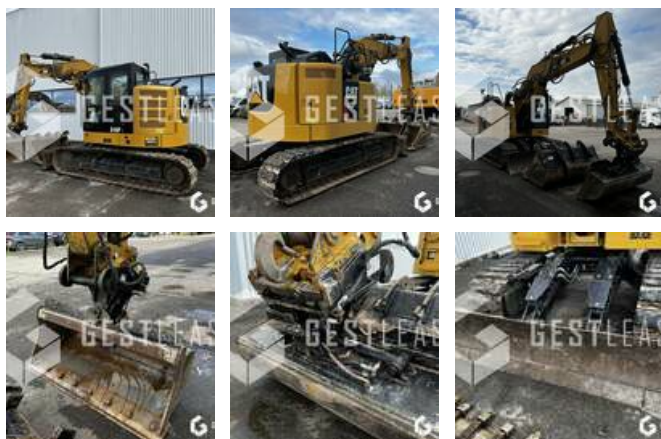

GESTLEASE
ING

www.gestlease.com

ACHAT - VENTE - LOCATION

17 Route d'Eschau - 67400 ILLKIRCH

03 90 29 84 78

commercial@gestlease.com

May 20, 2024 20:27

CATERPILLAR 315 F LCR

SOLD

Public Work - Excavator - Crawler Excavator

<https://www.gestlease.com/en/engines/230220-caterpillar-315-f-lcr>

Reference :	230220
Brand :	CATERPILLAR
Model :	315 F LCR
Year :	2019
Hours :	2209
Weight :	15.5T

Informations :

CATERPILLAR 315 F LCR

Année : 2019

Heures : 2 209 heures

- Flèche volée variable
- Attache rapide VERACHTERT CW20
- Godet de terrassement
- Godet de tranchée
- Godet de curage inclinable
- Toutes les lignes hydrauliques
- Graissage centralisé
- Entretien à jour
- Machine très propre

Prix de vente hors taxes.

Livraison possible en supplément du prix de vente.

Plus d'informations et photos sur notre site internet !

Prenez rendez-vous pour que nous puissions vous recevoir dans les meilleures conditions !