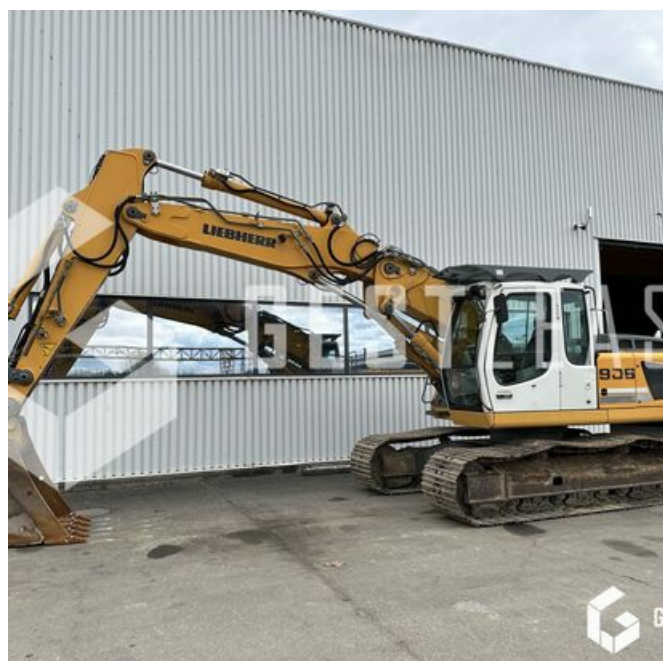

# LIEBHERR R906LC

# SOLD

Public Work - Excavator - Crawler Excavator

<https://www.gestlease.com/en/engines/230217-liebherr-r906lc-51e74e74-3359-4f74-bb63-19dedca0fd4e>

<b>Reference :</b>	230217
<b>Brand :</b>	LIEBHERR
<b>Model :</b>	R906LC
<b>Year :</b>	2009
<b>Hours :</b>	15150
<b>Weight :</b>	26T

**Informations :**

LIEBHERR R906LC

Année : 2009

Heures : 15 150

- Fleche à volée variable
- Patin de 750mm
- Largeur de transport 3m
- Attache rapide hydraulique LIEBHERR SW48
- Machine vendu avec 1 godet de 1200mm

Disposant d'un parc matériel de plus de 100 000 m2 au Sud de Strasbourg et d'un atelier entièrement équipé, nous possédons plus de 350 références comprenant engins de chantier / manutention / matériel agricole / poids lourds / V.P. / V.U un stock renouvelé tous les mois.