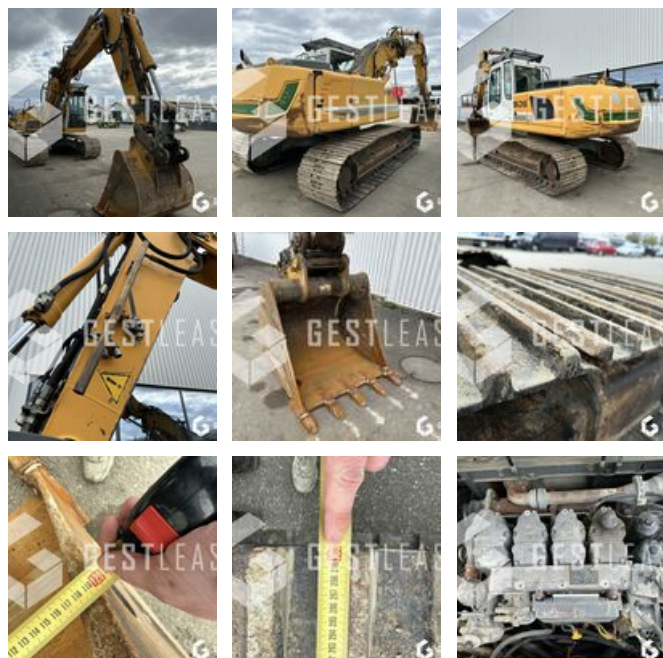

# LIEBHERR R906LC

# SOLD

Public Work - Excavator - Crawler Excavator

<https://www.gestlease.com/en/engines/230217-liebherr-r906lc-51e74e74-3359-4f74-bb63-19dedca0fd4e>

<b>Reference :</b>	230217
<b>Brand :</b>	LIEBHERR
<b>Model :</b>	R906LC
<b>Year :</b>	2009
<b>Hours :</b>	15150
<b>Weight :</b>	26T

**Informations :**

LIEBHERR R906LC

Année : 2009

Heures : 15 150

- Fleche à volée variable
- Patin de 750mm
- Largeur de transport 3m
- Attache rapide hydraulique LIEBHERR SW48
- Machine vendu avec 1 godet de 1200mm

Disposant d'un parc matériel de plus de 100 000 m2 au Sud de Strasbourg et d'un atelier entièrement équipé, nous possédons plus de 350 références comprenant engins de chantier / manutention / matériel agricole / poids lourds / V.P. / V.U un stock renouvelé tous les mois.