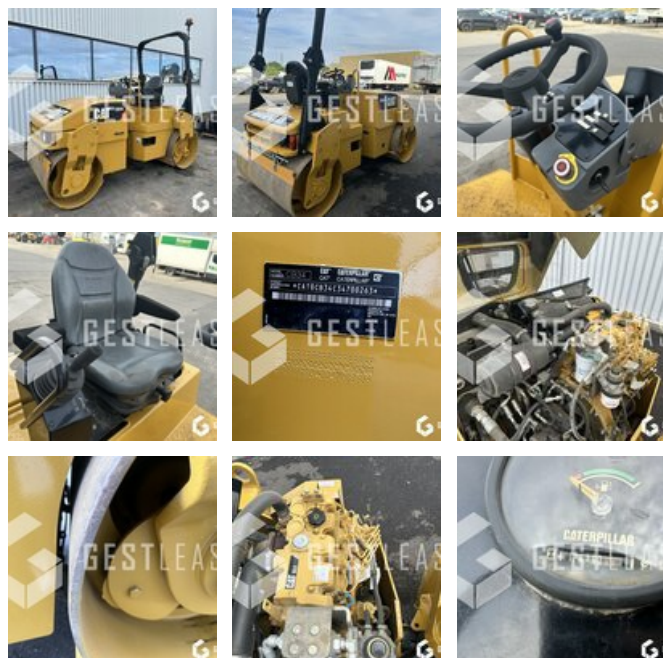

€19,500.00 HT

Public Work - Compaction - Tandem Compactor

<https://www.gestlease.com/en/engines/230149-caterpillar-cb34>

Reference :	230149
Brand :	CATERPILLAR
Model :	CB34
Year :	2012
Hours :	759
Weight :	4T

Informations :

CATERPILLAR CB34XW

Année : 2012

Heures : 759 heures

- Largeur de compactage 1,30m
- Fréquence 69Hz
- Arrosage
- Poids 4T
- Machine très propre

Prix de vente hors taxes.

Livraison possible en supplément du prix de vente.