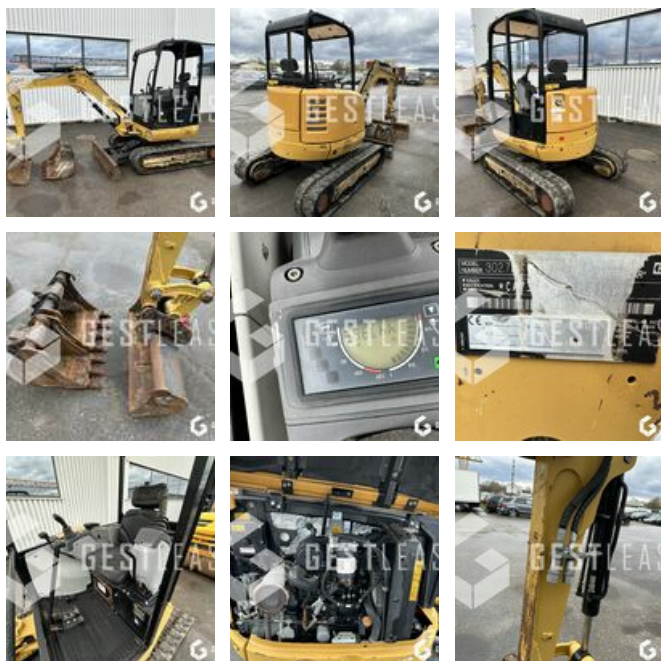

Reference :	230146
Brand :	CATERPILLAR
Model :	302.7 D
Year :	2013
Hours :	4473
Weight :	2.6T
Buckets number :	3
Informations :	

CATERPILLAR 302.7D

Année : 2013

Heures : 4 473 heures

- Attache rapide mécanique MORIN M1
- Avec 3 godets
- Ligne AUX
- Jeu dans l'attache rapide
- Machine très propre

Prix de vente hors taxes.

Livraison possible en supplément du prix de vente.

Plus d'informations et photos sur notre site internet !

Prenez rendez-vous pour que nous puissions vous recevoir dans les meilleures conditions !

Notre société, spécialisée dans l'achat et la vente, vous propose également la reprise de tous type de matériels professionnel basé sur une expertise rapide suivis d'un règlement immédiat. Nous aurons ainsi le plaisir de vous accueillir dans nos nouveaux locaux au 17 Route d'Eschau, 67400 ILLKIRCH-GRAFFENSTADEN