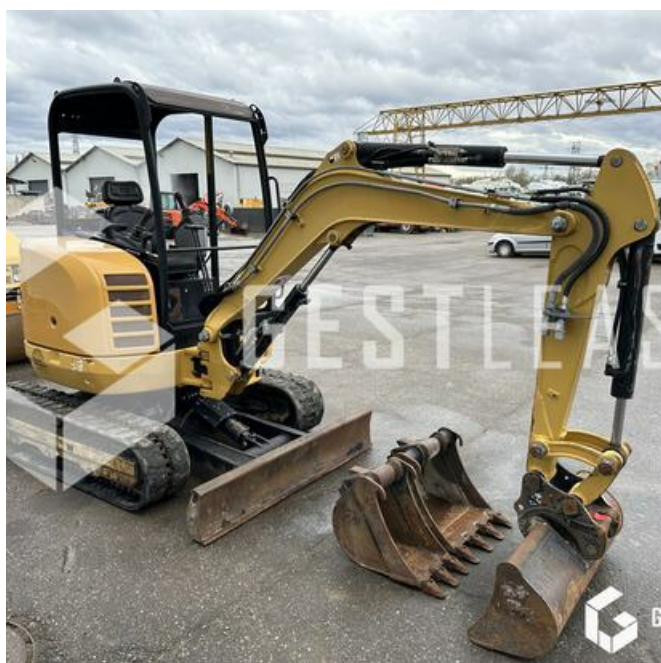

# CATERPILLAR 302.7 D

## Public Work - Excavator - Mini Excavator

<https://www.gestlease.com/en/engines/230146-caterpillar-302-7-d>

<b>Reference :</b>	230146
<b>Brand :</b>	CATERPILLAR
<b>Model :</b>	302.7 D
<b>Year :</b>	2013
<b>Hours :</b>	4473
<b>Weight :</b>	2.6T
<b>Buckets number :</b>	3
<b>Informations :</b>	

CATERPILLAR 302.7D

Année : 2013

Heures : 4 473 heures

- Attache rapide mécanique MORIN M1
- Avec 3 godets
- Ligne AUX
- Jeu dans l'attache rapide
- Machine très propre

Prix de vente hors taxes.

Livraison possible en supplément du prix de vente.