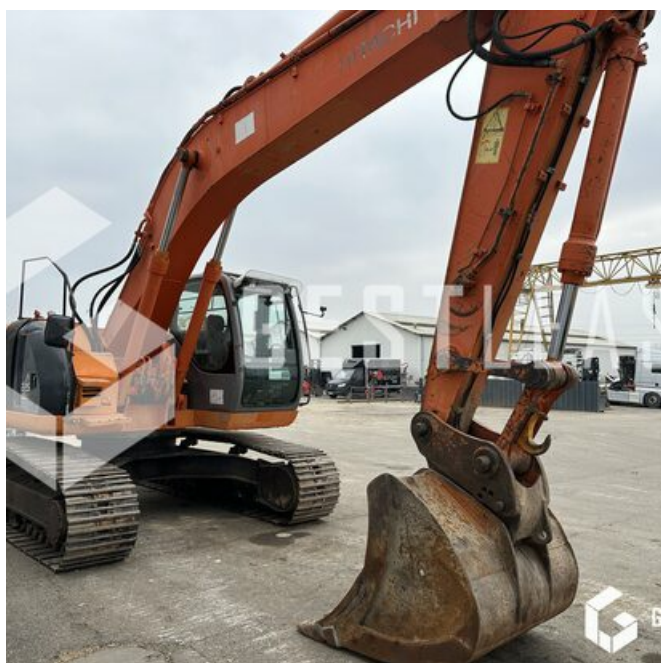

# HITACHI ZX225US-LC

## Public Work - Excavator - Crawler Excavator

<https://www.gestlease.com/en/engines/230113-hitachi-zx225us-lc>

<b>Reference :</b>	230113
<b>Brand :</b>	HITACHI
<b>Model :</b>	ZX225US-LC
<b>Year :</b>	2004
<b>Hours :</b>	14910
<b>Weight :</b>	24t

**Informations :**

HITACHI ZX225US-LC

Année : 2004

Heures : 14 910 heures

- COURONNE FISSURE
- Attache rapide GEITH
- Vendue avec 1 godet
- Toutes les lignes hydrauliques
- Machine fonctionnelle

Prix de vente hors taxes.

Disposant d'un parc matériel de plus de 100 000 m2 au Sud de Strasbourg et d'un atelier entièrement équipé, nous possédons plus de 350 références comprenant engins de chantier / manutention / matériel agricole / poids lourds / V.P. / V.U un stock renouvelé tous les mois.