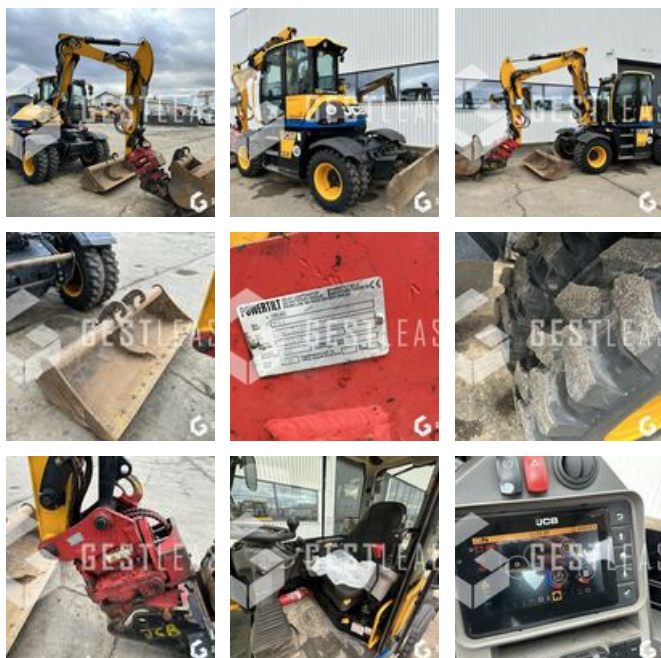

SOLD

Public Work - Excavator - Wheel Excavator

<https://www.gestlease.com/en/engines/230110-jcb-hydradig-110w-0f2fd84d-6062-44dd-9626-1d4a1557b1ac>

Reference :	230110
Brand :	JCB
Model :	HYDRADIG 110W
Year :	2017
Hours :	4462

Informations :
JCB HYDRADIG HD110W

Année : 2017

Heures : 4 462 heures

!! Moteur neuf !!

Changé il y a 400 heures par JCB

- Lame arrière parallélogramme

- Tiltrotator POWERILT PTR100 en attache Verachttert

- Pneus neufs

- Fourche

- Godets 900/450/1800

- Entretien à jour

- Machine très propre

Prix de vente hors taxes.

Livraison possible en supplément du prix de vente.

Plus d'informations et photos sur notre site internet !

Prenez rendez-vous pour que nous puissions vous recevoir dans les meilleures conditions !