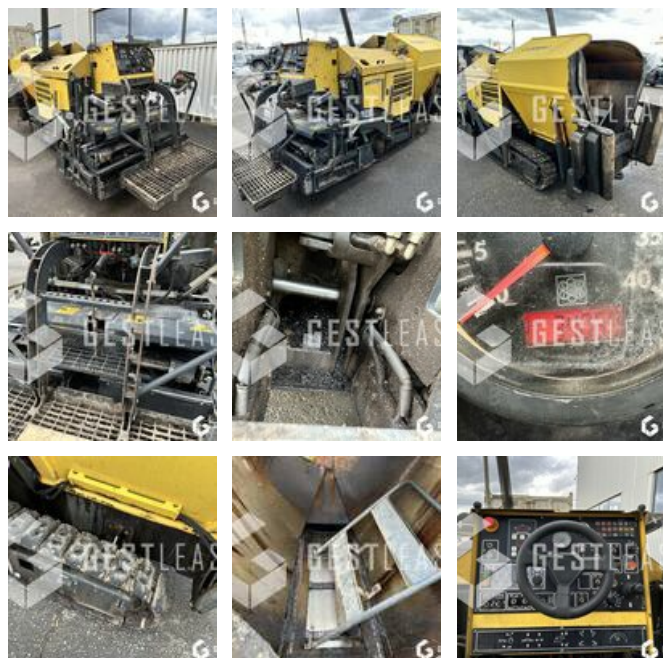

# BOMAG BF223C

€33,900.00 HT

Public Work - Finisher

<https://www.gestlease.com/en/engines/230108-bomag-bf223c>

<b>Reference :</b>	230108
<b>Brand :</b>	BOMAG
<b>Model :</b>	BF223C
<b>Year :</b>	2013
<b>Hours :</b>	3406

**Informations :**

BOMAG BF223C

Année : 2013

Heures : 3 406

- Vibrant
- Table chauffante
- Largeur mini 1,4 m
- Largeur maxi 2,6 m
- Machine très propre

Prix de vente hors taxes.

Livraison possible en supplément du prix de vente.

Disposant d'un parc matériel de plus de 100 000 m2 au Sud de Strasbourg et d'un atelier entièrement équipé, nous possédons plus de 350 références comprenant engins de chantier / manutention / matériel agricole / poids lourds / V.P. / V.U un stock renouvelé tous les mois.