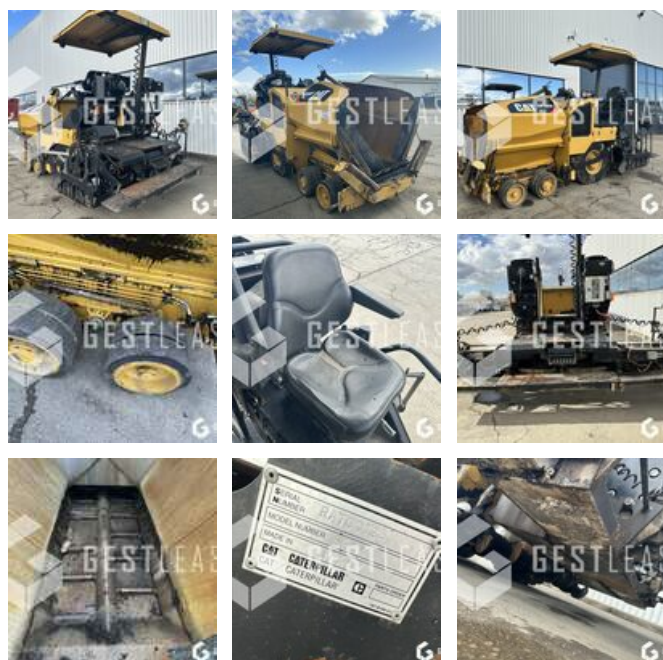

# SOLD

Public Work - Finisher

<https://www.gestlease.com/en/engines/230107-caterpillar-ap300f>

<b>Reference :</b>	230107
<b>Brand :</b>	CATERPILLAR
<b>Model :</b>	AP300F
<b>Year :</b>	2017
<b>Hours :</b>	2400
<b>Weight :</b>	8T

CATERPILLAR AP300F

Année : 2017

Heures : 2 400

- Table SE34V
- Kit rallonge 4m max
- 1 palpeur US mono point

Prix de vente hors taxes.

Livraison possible en supplément du prix de vente.

Plus d'informations et photos sur notre site internet !

Disposant d'un parc matériel de plus de 100 000 m2 au Sud de Strasbourg et d'un atelier entièrement équipé, nous possédons plus de 350 références comprenant engins de chantier / manutention / matériel agricole / poids lourds / V.P. / V.U un stock renouvelé tous les mois.