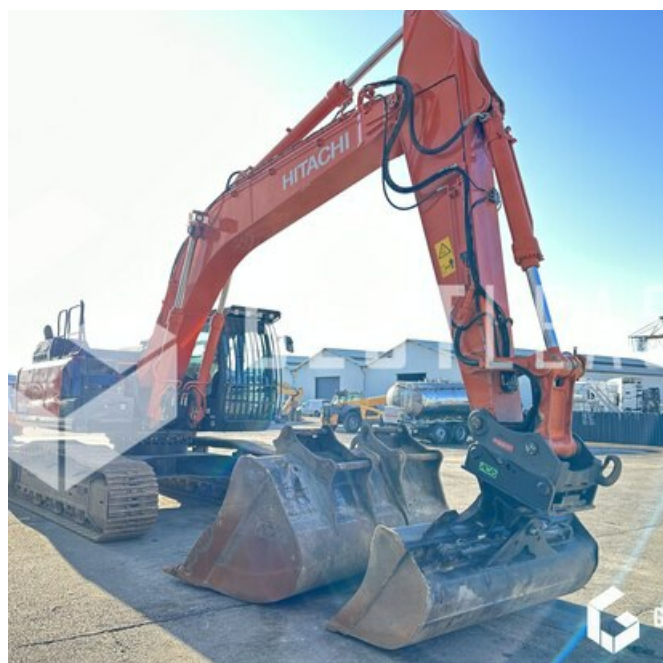

€159,000.00 HT

Public Work - Excavator - Crawler Excavator

<https://www.gestlease.com/en/engines/230044-hitachi-zx300lc-6-e28b2c73-d16a-4a02-8159-ae71349bd494>

Reference :	230044
Brand :	HITACHI
Model :	ZX300LC-6
Year :	2020
Hours :	4045
Weight :	31 T
Informations :	

HITACHI ZX300LC-6

Année : 2020

Heures : 4 045 heures

- Flèche monobloc
- Attache rapide OILQUICK OQ70/55
- Vendue avec 3 godets
- Toutes les lignes hydrauliques
- Graissage centralisé
- Entretien à jour
- Machine très propre
- Vidange moteur et filtration fait dans nos ateliers

Disposant d'un parc matériel de plus de 100 000 m2 au Sud de Strasbourg et d'un atelier entièrement équipé, nous possédons plus de 350 références comprenant engins de chantier / manutention / matériel agricole / poids lourds / V.P. / V.U un stock renouvelé tous les mois.