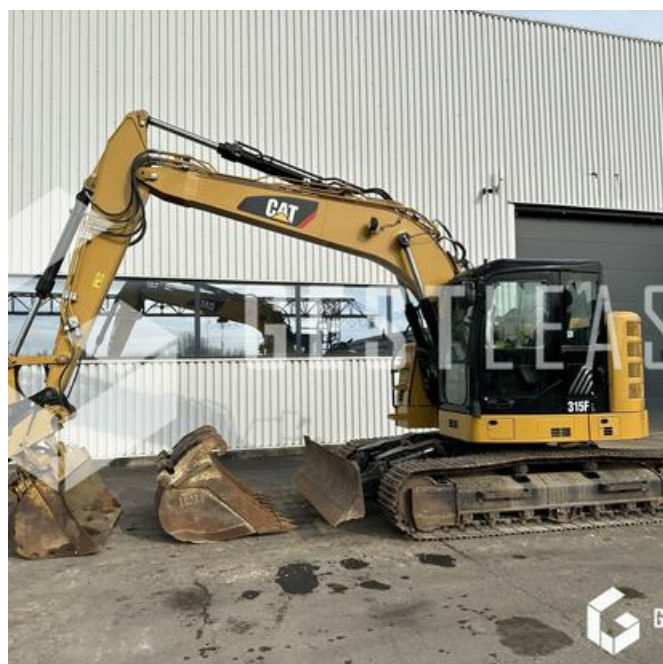

GESTLEASE
ING

www.gestlease.com

ACHAT - VENTE - LOCATION

17 Route d'Eschau - 67400 ILLKIRCH

03 90 29 84 78

commercial@gestlease.com

May 20, 2024 18:45

CATERPILLAR 315 F LCR

SOLD

Public Work - Excavator - Crawler Excavator

<https://www.gestlease.com/en/engines/220851-caterpillar-315-f-lcr>

Reference :	220851
Brand :	CATERPILLAR
Model :	315 F LCR
Year :	2019
Hours :	2070
Weight :	15.5T
Informations :	

CATERPILLAR 315 F LCR

Année : 03/2019

Heures : 2 070 heures

- Fleche monobloc
- Attache rapide hydraulique CW20S
- Ligne HP et MP
- Commande proportionnelle
- Lame
- Chenille ferraille
- Climatisation
- 3 Godets dont curage inclinable
- Entretien à jour
- Patron chauffeur

Disposant d'un parc matériel de plus de 100 000 m2 au Sud de Strasbourg et d'un atelier entièrement équipé, nous possédons plus de 350 références comprenant engins de chantier / manutention / matériel agricole / poids lourds / V.P. / V.U un stock renouvelé tous les mois.