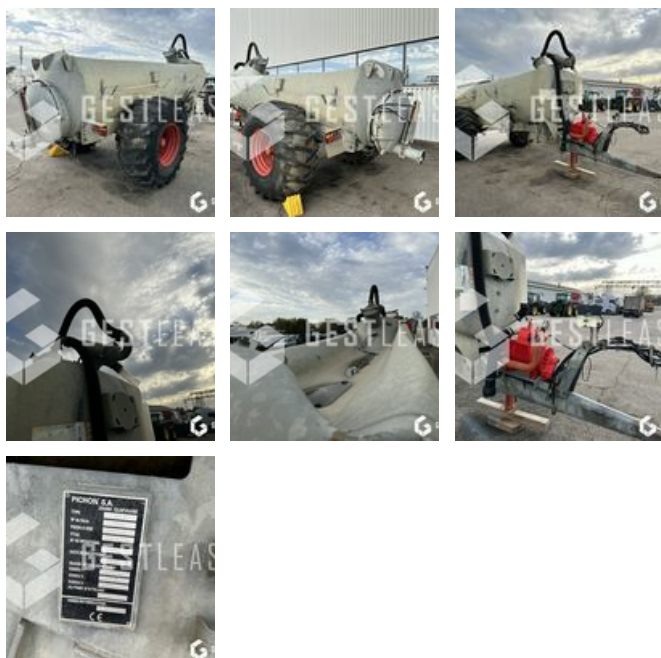

## PICHON 8000L

**SOLD**

Agricol - Slurry Tanker

<https://www.gestlease.com/en/engines/220705-pichon-8000l>

<b>Reference :</b>	220705
<b>Brand :</b>	PICHON
<b>Model :</b>	8000L
<b>Year :</b>	1998
<b>Crashed? :</b>	Yes
<b>Crash description :</b>	

Disposant d'un parc matériel de plus de 100 000 m2 au Sud de Strasbourg et d'un atelier entièrement équipé, nous possédons

plus de 350 références comprenant engins de chantier /  
manutention / matériel agricole / poids lourds / V.P. / V.U un stock  
renouvelé tous les mois.