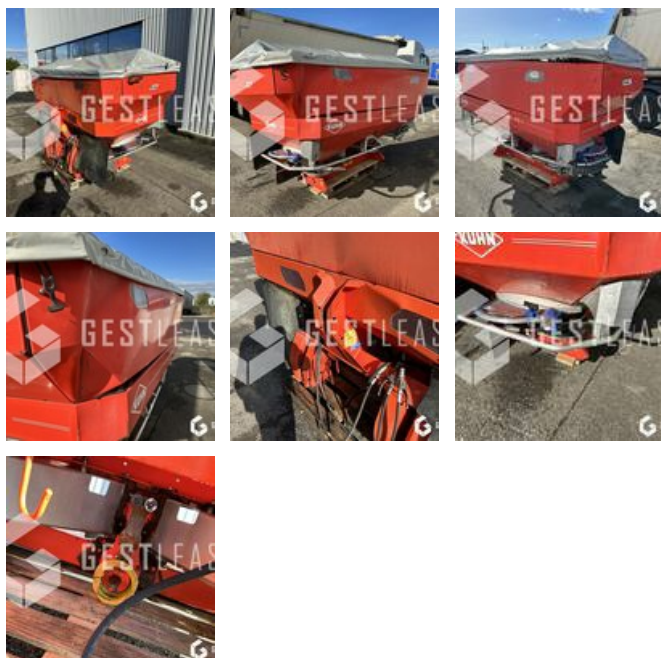

# KUHN AXIS 40.1

**SOLD**

Agricol - Other

<https://www.gestlease.com/en/engines/220695-kuhn-axis-40-1>

<b>Reference :</b>	220695
<b>Brand :</b>	KUHN
<b>Model :</b>	AXIS 40.1
<b>Year :</b>	2006
<b>Type :</b>	DISTRIBUTEUR D'ENGRAIS
<b>Crashed? :</b>	Yes

**Crash description :**

\*\*\*\* Distributeur d'engrais accidenté \*\*\*\*

Vendu sans ordinateur

---- Circonstances sinistre ----

Choc contre corps fixe

----- Principaux éléments endommagés -----

- Trémie

Prix de vente hors taxes.

Disposant d'un parc matériel de plus de 100 000 m2 au Sud de Strasbourg et d'un atelier entièrement équipé, nous possédons plus de 350 références comprenant engins de chantier / manutention / matériel agricole / poids lourds / V.P. / V.U un stock renouvelé tous les mois.