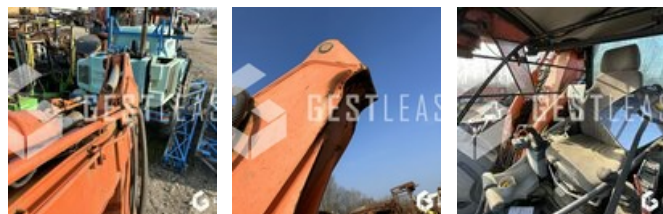

# HITACHI ZX135US

€34,200.00 HT

Public Work - Excavator - Crawler Excavator

<https://www.gestlease.com/en/engines/220616-hitachi-zx135us-8336ea1c-43a2-4e7e-8648-b26f66893031>

<b>Reference :</b>	220616
<b>Brand :</b>	HITACHI
<b>Model :</b>	ZX135US
<b>Year :</b>	2018
<b>Hours :</b>	4096
<b>Crashed? :</b>	Yes

**Crash description :**

\*\*\*\* Pelle sur chenille accidentée \*\*\*\*

---- Circonstances sinistre ----

Choc contre corps fixe

---- Principaux éléments endommagés ----

- Flèche

- Vérin

- Cabine

Disposant d'un parc matériel de plus de 100 000 m2 au Sud de Strasbourg et d'un atelier entièrement équipé, nous possédons plus de 350 références comprenant engins de chantier / manutention / matériel agricole / poids lourds / V.P. / V.U un stock renouvelé tous les mois.