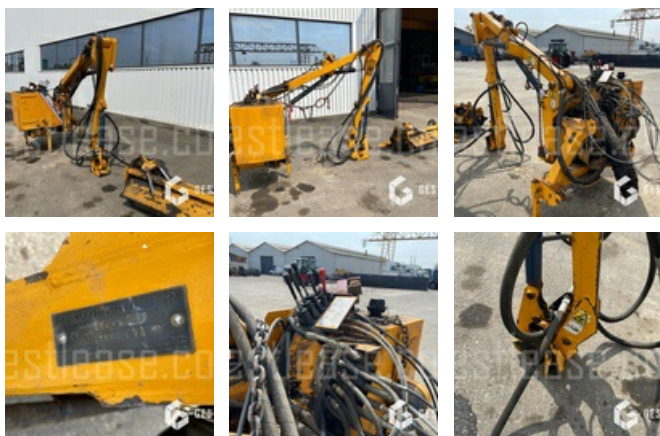

€4,500.00 NET

Agricol - Crusher / Shredder - Shredder

<https://www.gestlease.com/en/engines/220236-bomfokd-turner-t498>

Reference :	220236
Brand :	BOMFORD TURNER
Model :	T498
Crashed? :	Yes
Crash description :	

**** Epareuse accidentée ****

----- Procédure -----

V.E.I réparable non VGE

----- Circonstances sinistre -----

Choc contre corps fixe

----- Principaux éléments endommagés -----

- Attelage entre le bras et le broyeur

GRAFFENSTADEN

Disposant d'un parc matériel de plus de 100 000 m² au Sud de Strasbourg et d'un atelier entièrement équipé, nous possédons plus de 350 références comprenant engins de chantier / manutention / matériel agricole / poids lourds / V.P. / V.U un stock renouvelé tous les mois.