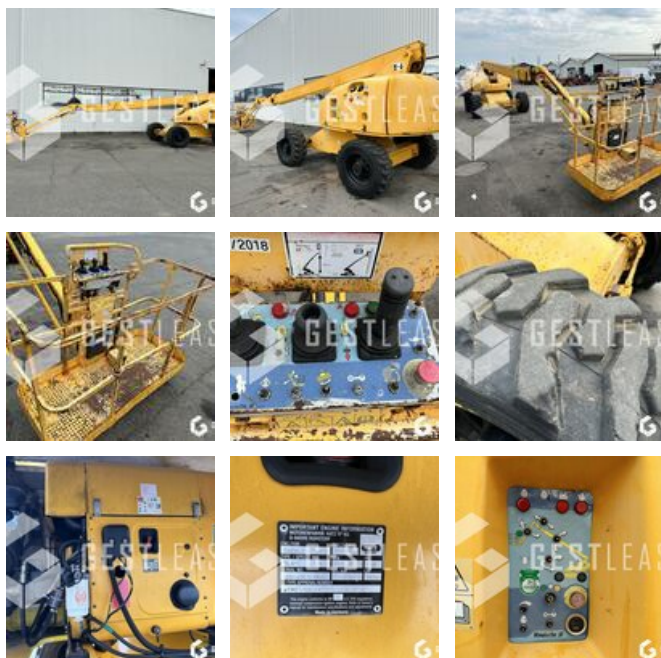

Reference :	1861
Brand :	HAULOTTE
Model :	H23TPX
Year :	2006
Hours :	3384
Weight :	13.1 T
Energy :	DIESEL
Work height :	23 M
Offset :	19 M
Basket load capacity :	230 KG
Informations :	

HAULOTTE H23TPX

Année : 2006

Heures : 3 384

- Hauteur de travail 23m
- Deport 19m
- 4 Roues motrices
- Capacité de charge 230kg
- Rotation panier 180°

Prix de vente hors taxes.

Livraison possible en supplément du prix de vente.

Plus d'informations et photos sur notre site internet !

Prenez rendez-vous pour que nous puissions vous recevoir dans les meilleures conditions !

Notre société, spécialisée dans l'achat et la vente, vous propose également la reprise de tous type de matériels professionnels