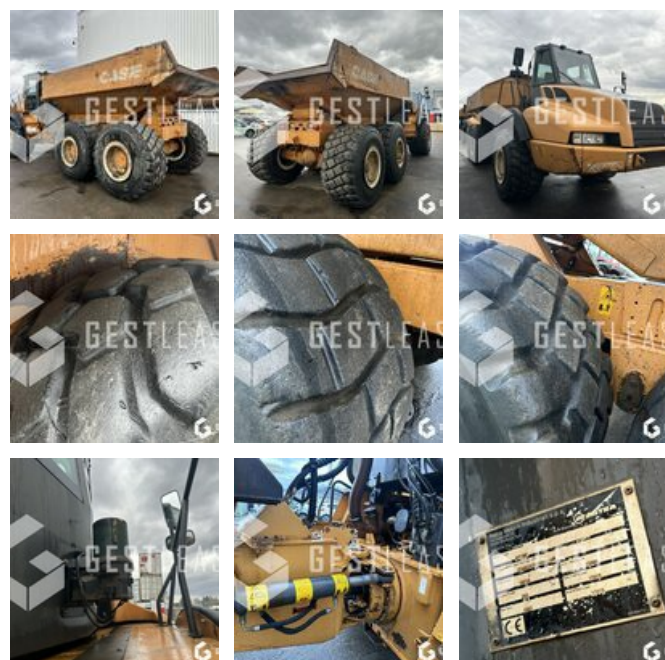

SOLD

Public Work - Dumper

<https://www.gestlease.com/en/engines/116-case-astra-adt30c>

Reference :	116
Brand :	CASE
Model :	ASTRA ADT30C
Year :	2007
Hours :	7361
Weight :	22T

Informations :

Reference : 116
 Type : Tombereau articulé
 Marque / Modèle : CASE ADT30C
 Année : 2007
 Heures : 7 361 heures
 Kilometrage : 31 690 km