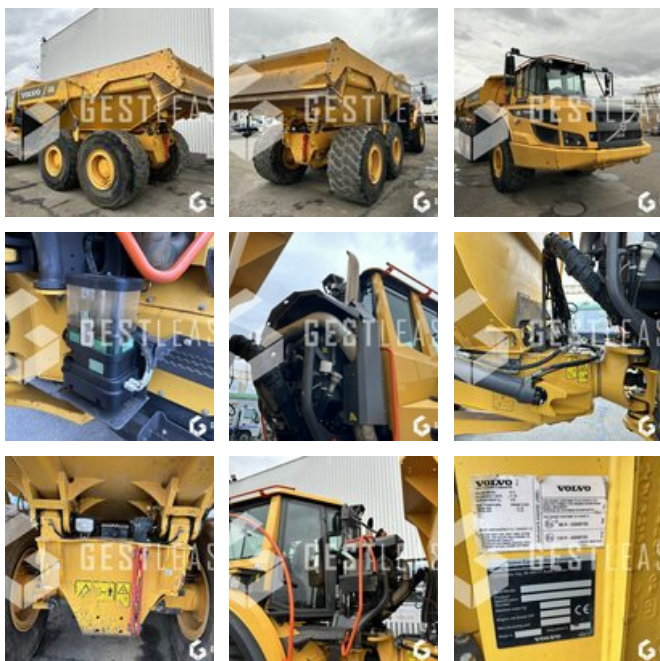

Referenz :	MA30G
Marke :	VOLVO
Modell :	A30G2
Jahr :	2018
Stunden :	4588
Gewicht :	23.30T
Motorleistung :	264 kW
Nutzlast :	30T
Informationen :	

VOLVO A30G2

Année : 2018

Heures : 4 588 heures

- Charge utile 30T
- Graissage centralisé
- Pneus 750/65 R25
- Porte arrière
- Pesage
- Pre-equipé chauffage de benne
- Climatisation
- Machine tres propre
- Historique d'entretien disponible

Prix de vente hors taxes.

Livraison possible en supplément du prix de vente.

Plus d'informations et photos sur notre site internet !

Prenez rendez-vous pour que nous puissions vous recevoir dans les meilleures conditions !