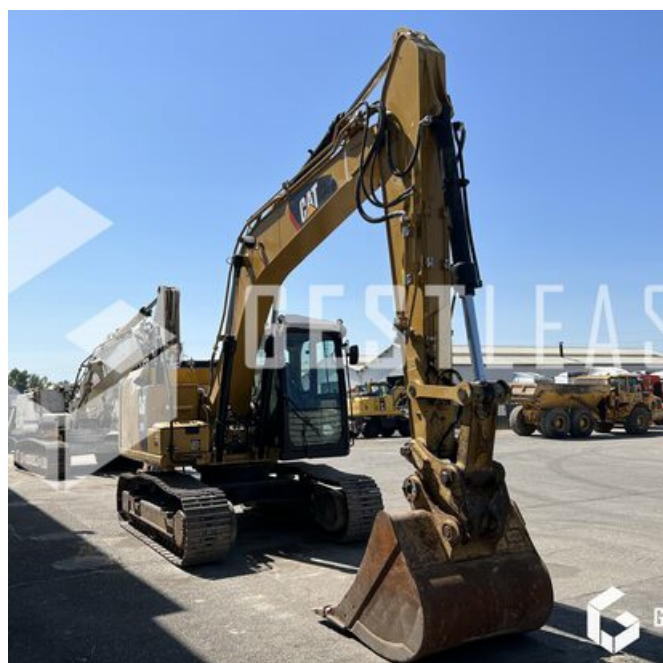

VERKAUFT

Öffentliche Arbeit - Bagger - Kettenbagger

<https://www.gestlease.com/de/engines/316-caterpillar-316-fl>

Referenz :	316
Marke :	CATERPILLAR
Modell :	316 FL
Jahr :	2018
Stunden :	3 808
Gewicht :	18.3 T
Eimernummer :	3
Informationen :	

CATERPILLAR 316FL

Année : 2018

Heures : 3 808 heures

- Lignes hydraulique HP et MP
- Godet de 1950/1100/500
- Attache rapide hydraulique
- Fleche monobloc

Prix de vente hors taxes.

Livraison possible en supplément du prix de vente.

basée sur une expertise rapide suivie d'un règlement immédiat.
Nous aurons ainsi le plaisir de vous accueillir dans nos nouveaux locaux au 17 Route d'Eschau, 67400 ILLKIRCH-GRAFFENSTADEN

Disposant d'un parc matériel de plus de 100 000 m² au Sud de Strasbourg et d'un atelier entièrement équipé, nous possédons plus de 350 références comprenant engins de chantier / manutention / matériel agricole / poids lourds / V.P. / V.U un stock renouvelé tous les mois.